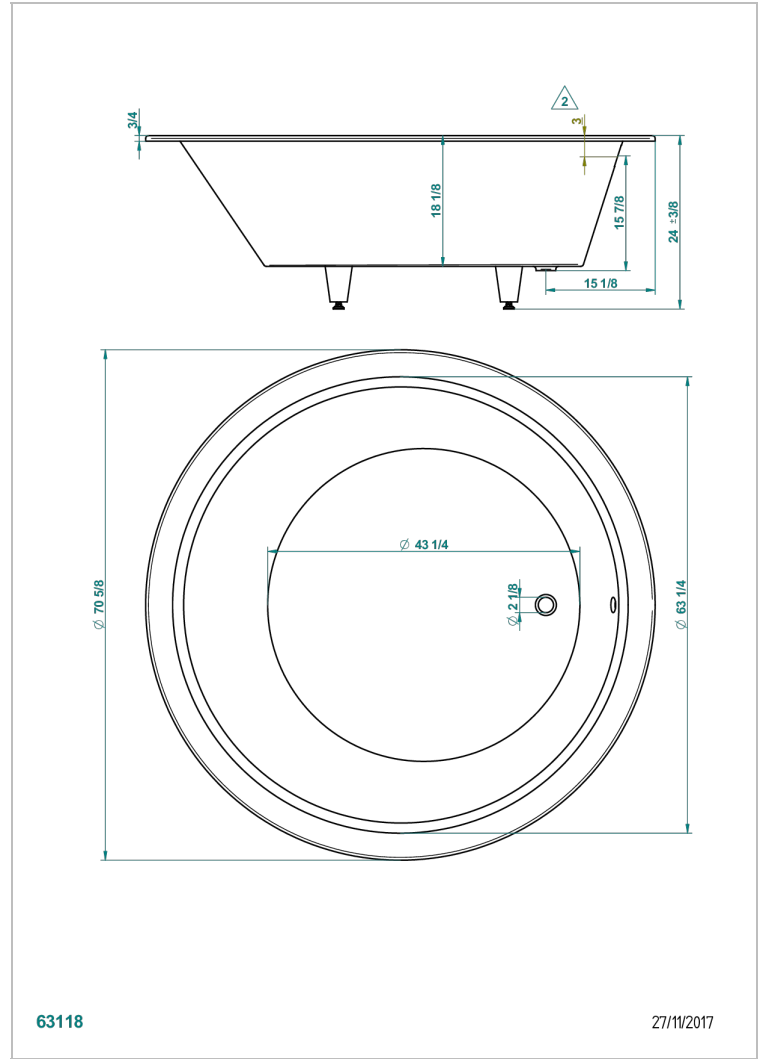

BUILT-IN BATHTUB

B10-B580

MONACO嵌入式浴缸，直径180*61厘米，不含下水器

THG[®]
PARIS

63118

27/11/2017

特色

- Built-in bathtub
- MONACO嵌入式浴缸，直径180*61厘米，不含下水器

相关的SKU

- Ref. B12-K12A 浴疗系统，12个空气喷头
- Ref. B12-K12H 浴疗系统，12个水柱喷头
- Ref. B12-K12H12A 浴疗系统，12个水柱喷头和12个空气喷头
- Ref. B12-K110 消毒系统，含1升补给
- Ref. G1T-300/70 浴缸自动分水器，管线长70厘米
- Ref. B12-K102AB 光谱疗法系统，浴缸上两个光点，带浴疗功能
- Ref. B16-P100 方形头垫，30*30厘米，白色
- Ref. B16-P103 1/2圆柱形头垫，13*26厘米，白色
- Ref. B16-P104 聚氨酯头垫，30*12厘米，高4厘米，白色
- Ref. B16-P105 聚氨酯头垫，38.5*21厘米，高2厘米，白色
- Ref. B16-P106 聚氨酯头垫，30*7厘米，高2厘米，白色
- Ref. B16-P107 聚氨酯头垫，35*40厘米，高5.5厘米，白色
- Ref. B16-K102 Chromato-lighting system on bathtub without whirlpool system