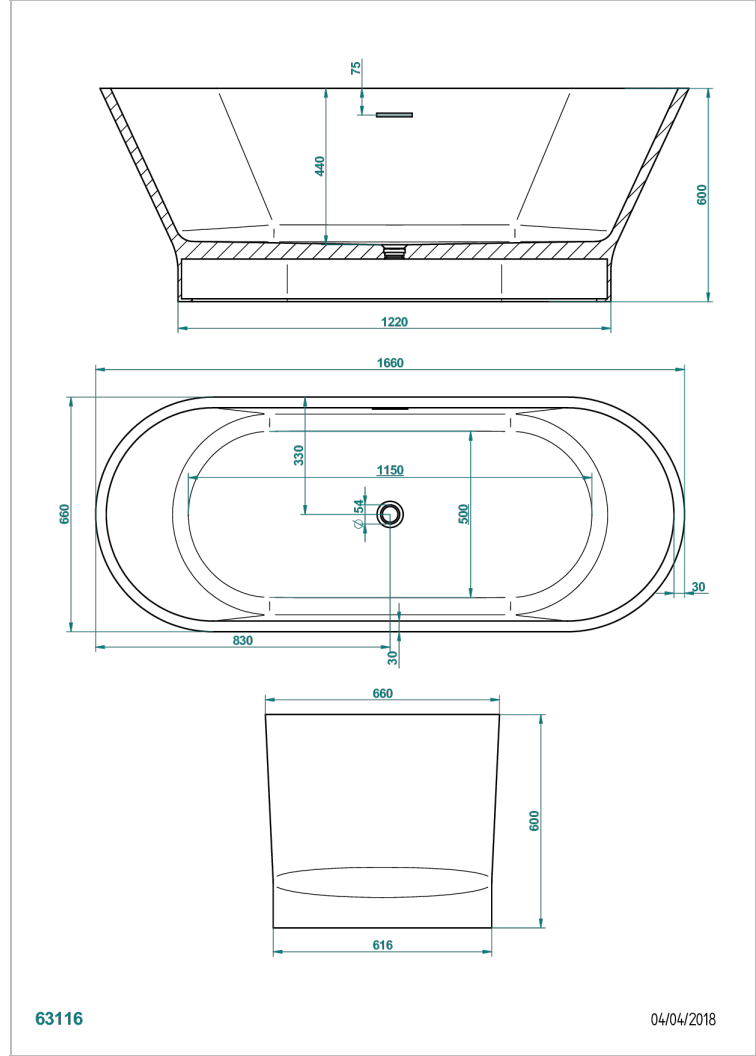

BAIGNOIRES EN ILOT

B11-B571

Baignoire MONCEAU 166 x 66 x 60 cm, modèle à poser sans plage, livré sans vidage

THG[®]
PARIS

CARACTÉRISTIQUES

- Poids 50 kg
- Volume utile 169 L - 45 gal
- Trop-plein intégré
- Matière MineralStone

PRODUITS ASSOCIÉS

- Ref. B16-K104 Habillage de trop-plein pour baignoire
- Ref. G00-305/H Vidage manuel de baignoire type "clic-clac" avec siphon et bouchon
- Ref. B16-P100 Repose-tête carré 30 x 30 cm, blanc
- Ref. B16-P103 Repose-tête 1/2 cylindrique 13 cm x 26 cm, blanc
- Ref. B16-P104 Repose-tête en gel de polyuréthane 30 x 12 cm, h. 4 cm, blanc
- Ref. B16-P105 Repose-tête en gel de polyuréthane 38.5 x 21 cm, h. 2 cm, blanc
- Ref. B16-P106 Repose-tête en gel de polyuréthane 30 x 7 cm, h. 2 cm, blanc
- Ref. B16-P107 Repose-tête en gel de polyuréthane 35 x 40 cm, h. 5,5 cm, blanc