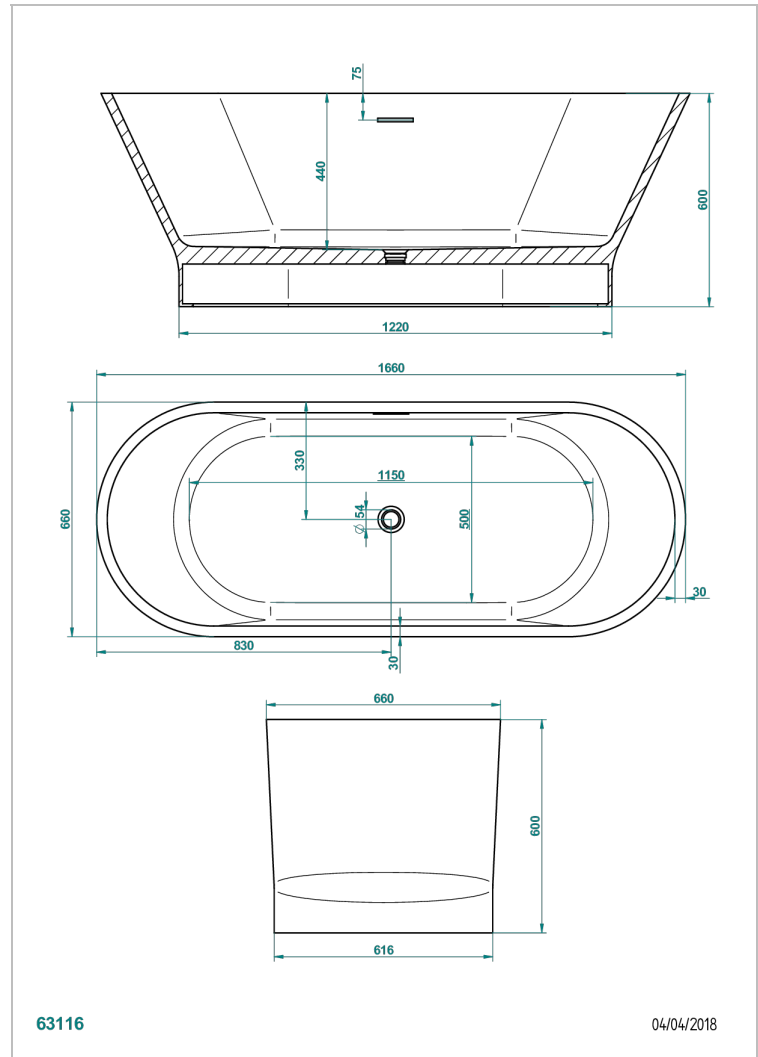

BANERA EXENTA

B11-B571

Bañera MONCEAU 166 x 66 x 60 cm exenta, sin encimera, entregada sin desagüe

THG[®]
PARIS

CARACTERÍSTICAS

- Bañera exenta
- Bañera MONCEAU 166 x 66 x 60 cm exenta, sin encimera, entregada sin desagüe

PRODUCTOS RELACIONADOS

- Ref. B16-K104 Tapa de rebose para bañera
- Ref. G00-305/H Desagüe
- Ref. B16-P100 Almohada cuadrada 30 x 30 cm, blanca
- Ref. B16-P103 Almohada 13 x 26 cm, blanca
- Ref. B16-P104 Almohada 30 x 12 cm, h. 4 cm, blanca
- Ref. B16-P105 Almohada 38.5 x 21 cm, h. 2 cm, blanca
- Ref. B16-P106 Almohada 30 x 7 cm, h. 2 cm, blanca
- Ref. B16-P107 Almohada 35 x 40 cm, h. 5,5 cm, blanca