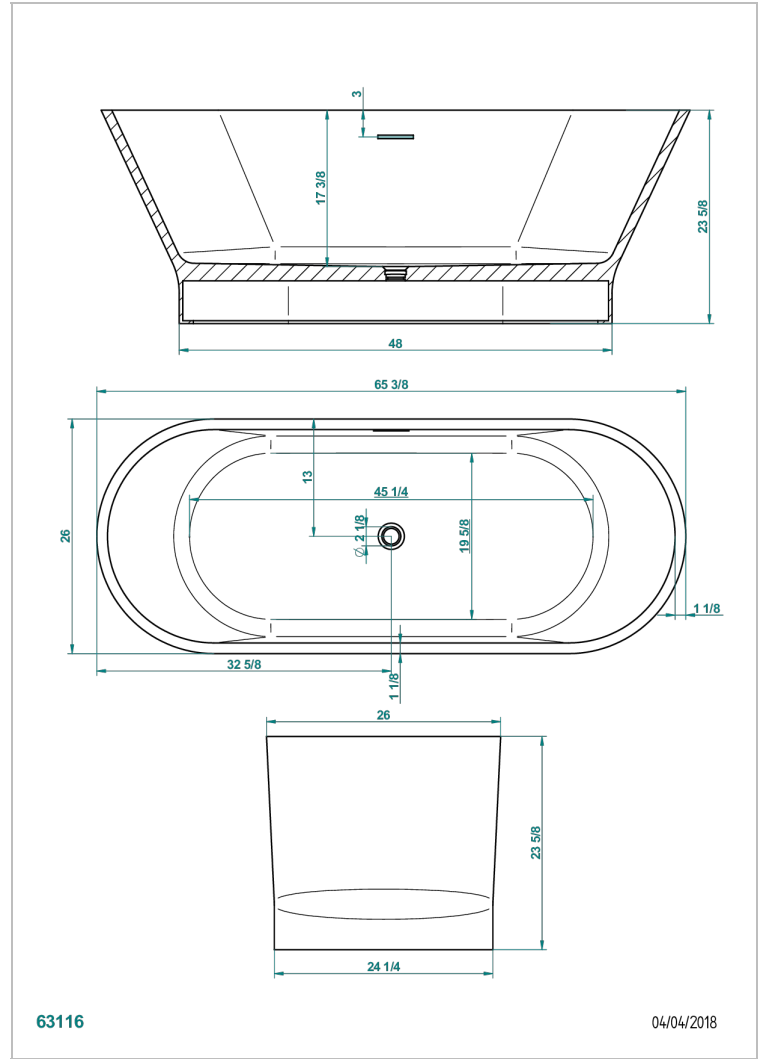

# BAIGNOIRES EN ILOT

B11-B571

Baignoire MONCEAU 166 x 66 x 60 cm, modèle à poser sans plage, livré sans vidage

THG<sup>®</sup>  
PARIS

## CARACTÉRISTIQUES

- Poids 50 kg
- Volume utile 169 L - 45 gal
- Trop-plein intégré
- Matière MineralStone

## PRODUITS ASSOCIÉS

- Ref. B16-K104 Habillage de trop-plein pour baignoire
- Ref. G00-305/H Vidage manuel de baignoire type "clic-clac" avec siphon et bouchon
- Ref. B16-P100 Repose-tête carré 30 x 30 cm, blanc
- Ref. B16-P103 Repose-tête 1/2 cylindrique 13 cm x 26 cm, blanc
- Ref. B16-P104 Repose-tête en gel de polyuréthane 30 x 12 cm, h. 4 cm, blanc
- Ref. B16-P105 Repose-tête en gel de polyuréthane 38.5 x 21 cm, h. 2 cm, blanc
- Ref. B16-P106 Repose-tête en gel de polyuréthane 30 x 7 cm, h. 2 cm, blanc
- Ref. B16-P107 Repose-tête en gel de polyuréthane 35 x 40 cm, h. 5,5 cm, blanc