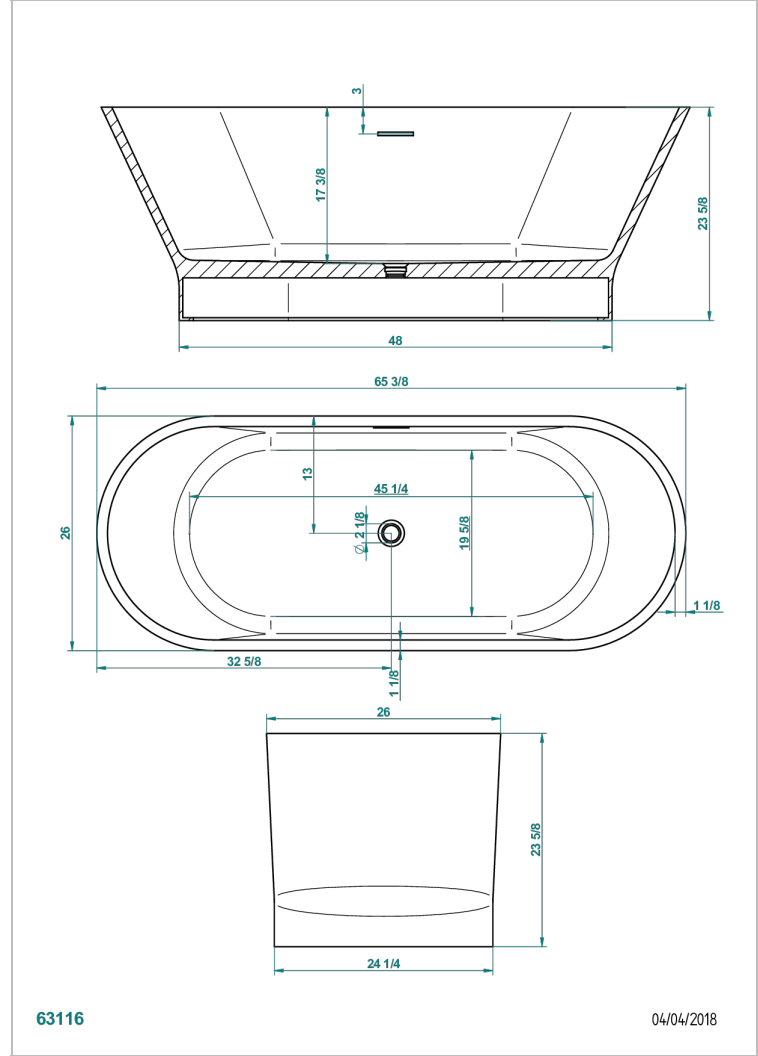

BANERA EXENTA

B11-B571

Bañera MONCEAU 166 x 66 x 60 cm exenta, sin encimera, entregada sin desagüe

THG[®]
PARIS

CARACTERÍSTICAS

- Bañera exenta
- Bañera MONCEAU 166 x 66 x 60 cm exenta, sin encimera, entregada sin desagüe

PRODUCTOS RELACIONADOS

- Ref. B16-K104 Tapa de rebose para bañera
- Ref. G00-305/H Desagüe
- Ref. B16-P100 Almohada cuadrada 30 x 30 cm, blanca
- Ref. B16-P103 Almohada 13 x 26 cm, blanca
- Ref. B16-P104 Almohada 30 x 12 cm, h. 4 cm, blanca
- Ref. B16-P105 Almohada 38.5 x 21 cm, h. 2 cm, blanca
- Ref. B16-P106 Almohada 30 x 7 cm, h. 2 cm, blanca
- Ref. B16-P107 Almohada 35 x 40 cm, h. 5,5 cm, blanca