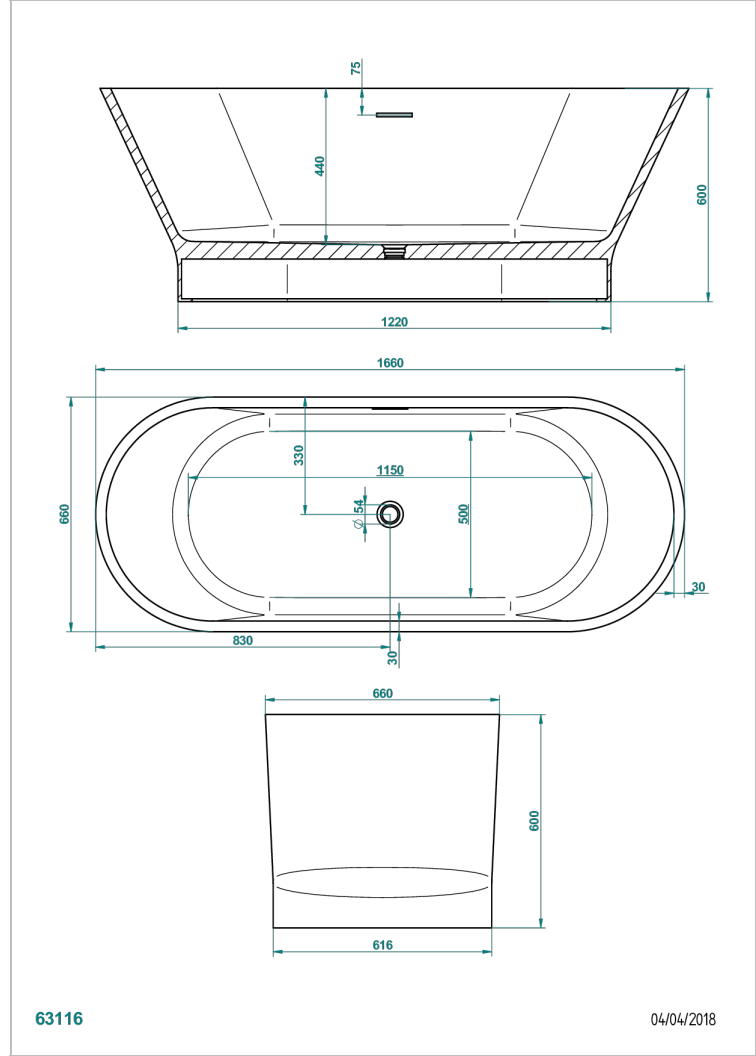

# BAIGNOIRES EN ILOT

B11-B571

Baignoire MONCEAU 166 x 66 x 60 cm, modèle à poser sans plage, livré sans vidage

THG<sup>®</sup>  
PARIS

## CARACTÉRISTIQUES

- Poids 50 kg
- Volume utile 169 L - 45 gal
- Trop-plein intégré
- Matière MineralStone

## PRODUITS ASSOCIÉS

- Ref. B16-K104 Habillage de trop-plein pour baignoire
- Ref. G00-305/H Vidage manuel de baignoire type "clic-clac" avec siphon et bouchon
- Ref. B16-P100 Repose-tête carré 30 x 30 cm, blanc
- Ref. B16-P103 Repose-tête 1/2 cylindrique 13 cm x 26 cm, blanc
- Ref. B16-P104 Repose-tête en gel de polyuréthane 30 x 12 cm, h. 4 cm, blanc
- Ref. B16-P105 Repose-tête en gel de polyuréthane 38.5 x 21 cm, h. 2 cm, blanc
- Ref. B16-P106 Repose-tête en gel de polyuréthane 30 x 7 cm, h. 2 cm, blanc
- Ref. B16-P107 Repose-tête en gel de polyuréthane 35 x 40 cm, h. 5,5 cm, blanc