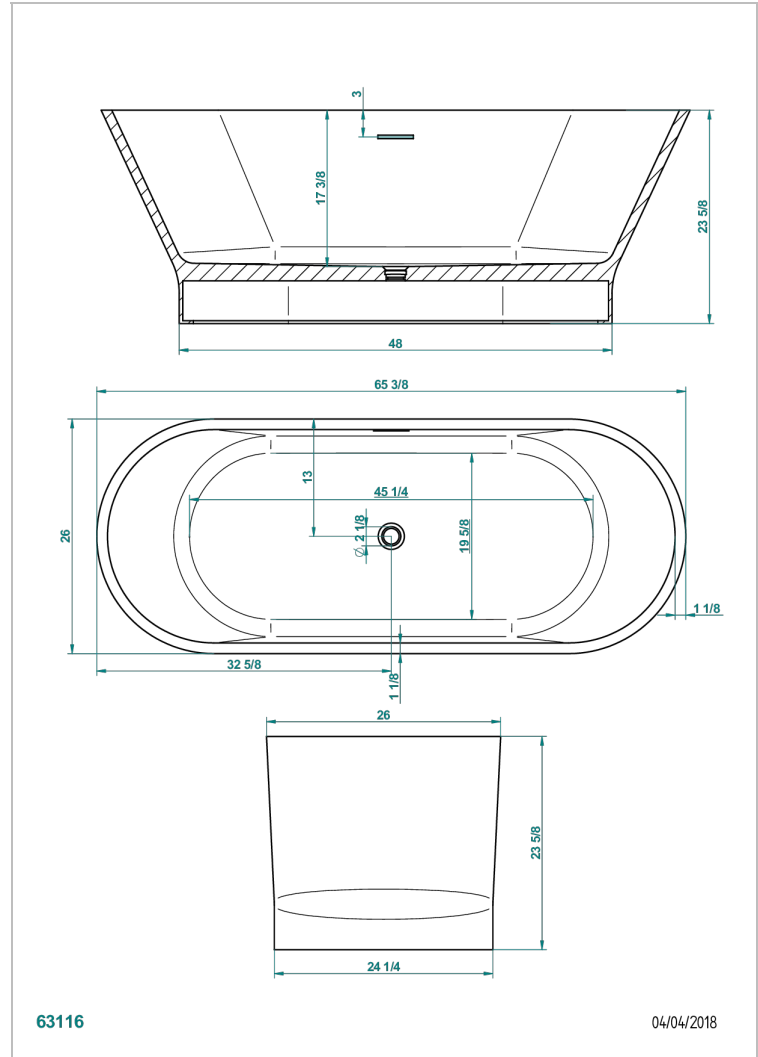

BAIGNOIRES EN ILOT

B11-B571

Baignoire MONCEAU 166 x 66 x 60 cm, modèle à poser sans plage, livré sans vidage

THG[®]
PARIS

CARACTÉRISTIQUES

- Poids 50 kg
- Volume utile 169 L - 45 gal
- Trop-plein intégré
- Matière MineralStone

PRODUITS ASSOCIÉS

- Ref. B16-K104 Habillage de trop-plein pour baignoire
- Ref. G00-305/H Vidage manuel de baignoire type "clic-clac" avec siphon et bouchon
- Ref. B16-P100 Repose-tête carré 30 x 30 cm, blanc
- Ref. B16-P103 Repose-tête 1/2 cylindrique 13 cm x 26 cm, blanc
- Ref. B16-P104 Repose-tête en gel de polyuréthane 30 x 12 cm, h. 4 cm, blanc
- Ref. B16-P105 Repose-tête en gel de polyuréthane 38.5 x 21 cm, h. 2 cm, blanc
- Ref. B16-P106 Repose-tête en gel de polyuréthane 30 x 7 cm, h. 2 cm, blanc
- Ref. B16-P107 Repose-tête en gel de polyuréthane 35 x 40 cm, h. 5,5 cm, blanc