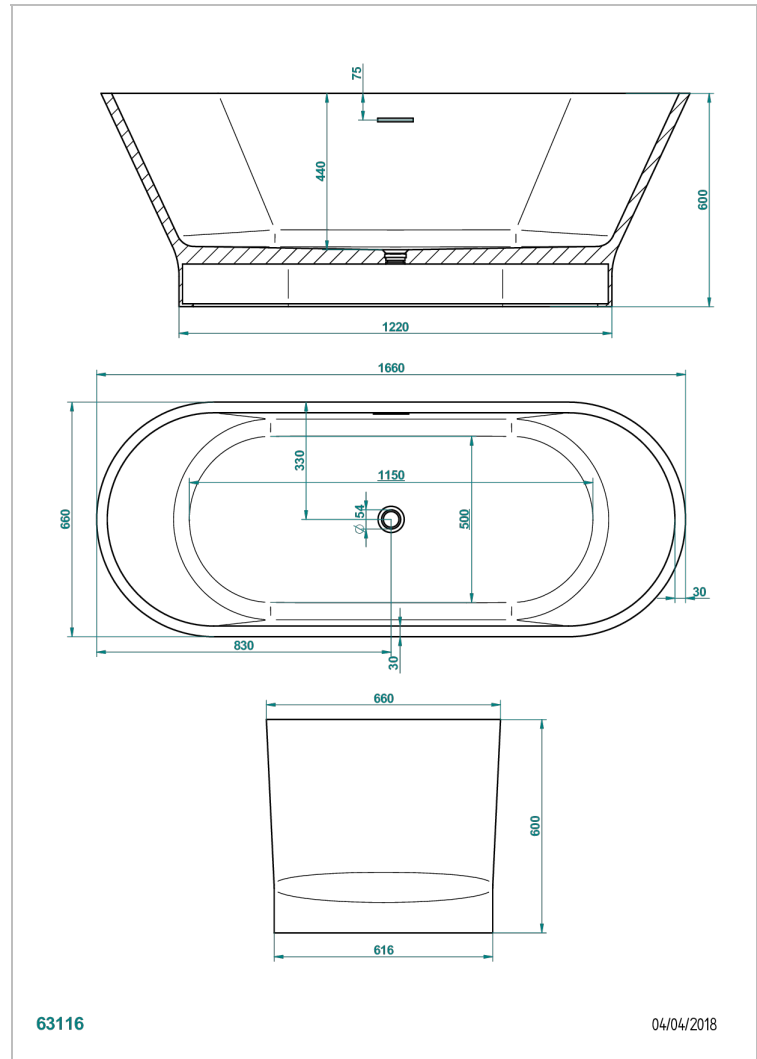

# FREISTEHEND BADEWANNE

B11-B571

THG<sup>®</sup>  
PARIS

Monceau badewanne 166 x 66 x 60 cm freistehend ohne armaturenbank, ohne ab- und Überlaufgarnitur

## EIGENSCHAFTEN

- Freistehend Badewanne
- Monceau badewanne 166 x 66 x 60 cm freistehend ohne armaturenbank, ohne ab- und Überlaufgarnitur

## ÄHNLICHE PRODUKTE

- Ref. B16-K104 Überlaufabdeckung für Badewanne
- Ref. G00-305/H Ab- und Überlaufgarnitur für die Badewanne mit Tippverschluss
- Ref. B16-P100 Eckige Kopfstütze 30x30 cm, Weiß
- Ref. B16-P103 Nackenrolle 13 cm x 26 cm, Weiß
- Ref. B16-P104 Kopfstütze 30 x 12 cm, h. 4 cm, Weiß
- Ref. B16-P105 Kopfstütze 38.5 x 21 cm, h. 2 cm, Weiß
- Ref. B16-P106 Kopfstütze 30 x 7 cm, h. 2 cm, Weiß
- Ref. B16-P107 Kopfstütze 35 x 40 cm, h. 5,5 cm, Weiß