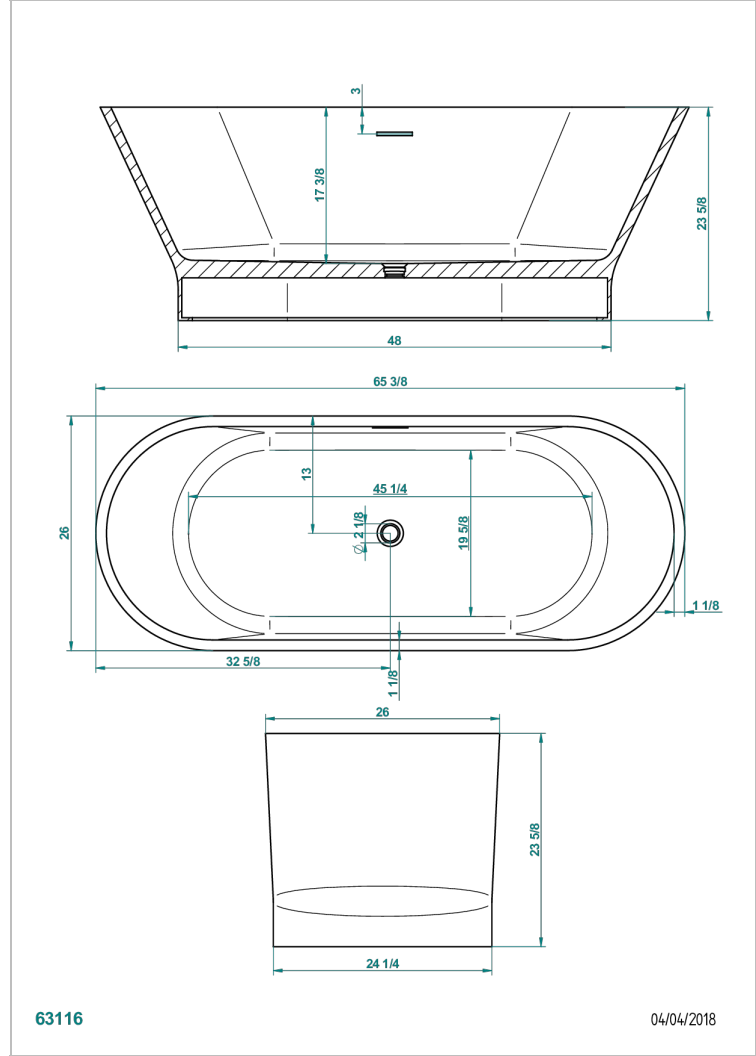

BANERA EXENTA

B11-B571

Bañera MONCEAU 166 x 66 x 60 cm exenta, sin encimera, entregada sin desagüe

THG[®]
PARIS

CARACTERÍSTICAS

- Bañera exenta
- Bañera MONCEAU 166 x 66 x 60 cm exenta, sin encimera, entregada sin desagüe

PRODUCTOS RELACIONADOS

- Ref. B16-K104 Tapa de rebose para bañera
- Ref. G00-305/H Desagüe
- Ref. B16-P100 Almohada cuadrada 30 x 30 cm, blanca
- Ref. B16-P103 Almohada 13 x 26 cm, blanca
- Ref. B16-P104 Almohada 30 x 12 cm, h. 4 cm, blanca
- Ref. B16-P105 Almohada 38.5 x 21 cm, h. 2 cm, blanca
- Ref. B16-P106 Almohada 30 x 7 cm, h. 2 cm, blanca
- Ref. B16-P107 Almohada 35 x 40 cm, h. 5,5 cm, blanca