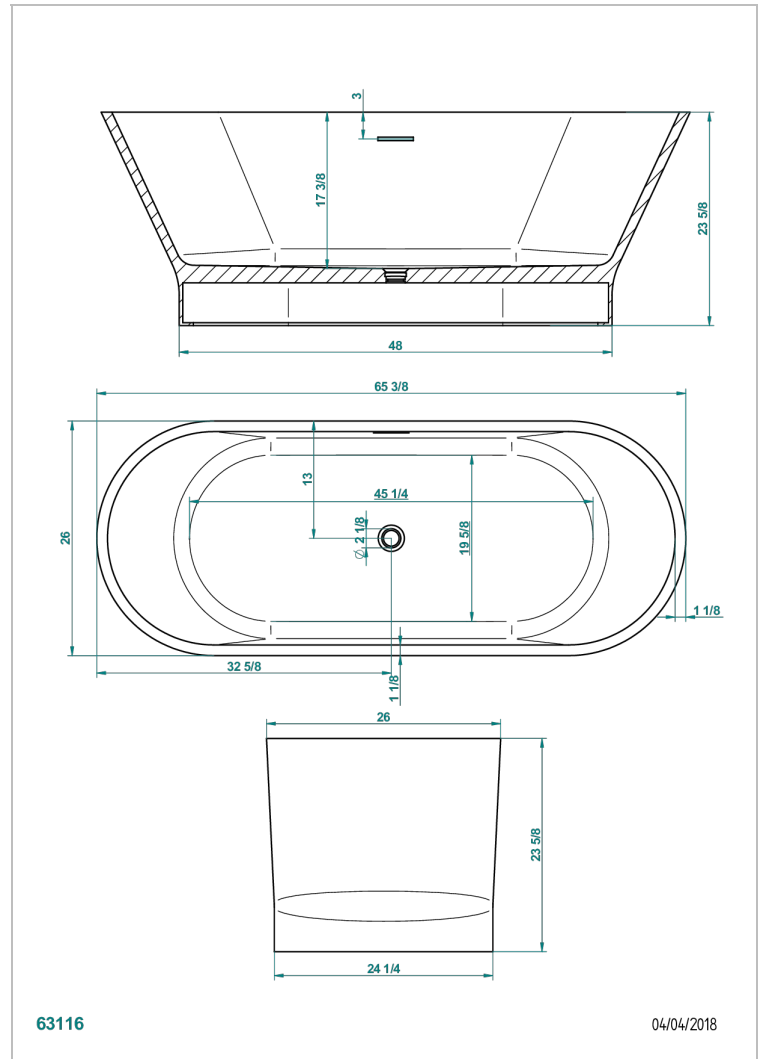

FREISTEHEND BADEWANNE

B11-B571

THG[®]
PARIS

Monceau badewanne 166 x 66 x 60 cm freistehend ohne armaturenbank, ohne ab- und Überlaufgarnitur

EIGENSCHAFTEN

- Freistehend Badewanne
- Monceau badewanne 166 x 66 x 60 cm freistehend ohne armaturenbank, ohne ab- und Überlaufgarnitur

ÄHNLICHE PRODUKTE

- Ref. B16-K104 Überlaufabdeckung für Badewanne
- Ref. G00-305/H Ab- und Überlaufgarnitur für die Badewanne mit Tippverschluss
- Ref. B16-P100 Eckige Kopfstütze 30x30 cm, Weiß
- Ref. B16-P103 Nackenrolle 13 cm x 26 cm, Weiß
- Ref. B16-P104 Kopfstütze 30 x 12 cm, h. 4 cm, Weiß
- Ref. B16-P105 Kopfstütze 38.5 x 21 cm, h. 2 cm, Weiß
- Ref. B16-P106 Kopfstütze 30 x 7 cm, h. 2 cm, Weiß
- Ref. B16-P107 Kopfstütze 35 x 40 cm, h. 5,5 cm, Weiß