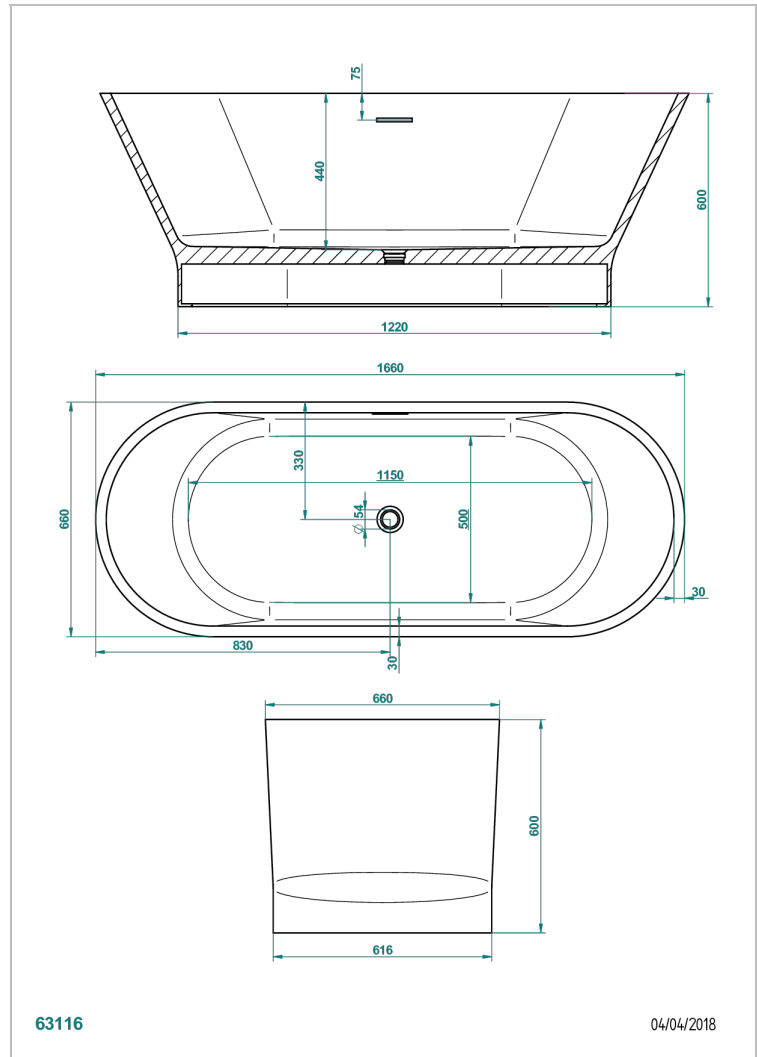

# BANERA EXENTA

B11-B571

Bañera MONCEAU 166 x 66 x 60 cm exenta, sin encimera, entregada sin desagüe

THG<sup>®</sup>  
PARIS

## CARACTERÍSTICAS

- Bañera exenta
- Bañera MONCEAU 166 x 66 x 60 cm exenta, sin encimera, entregada sin desagüe

## PRODUCTOS RELACIONADOS

- Ref. B16-K104 Tapa de rebose para bañera
- Ref. G00-305/H Desagüe
- Ref. B16-P100 Almohada cuadrada 30 x 30 cm, blanca
- Ref. B16-P103 Almohada 13 x 26 cm, blanca
- Ref. B16-P104 Almohada 30 x 12 cm, h. 4 cm, blanca
- Ref. B16-P105 Almohada 38.5 x 21 cm, h. 2 cm, blanca
- Ref. B16-P106 Almohada 30 x 7 cm, h. 2 cm, blanca
- Ref. B16-P107 Almohada 35 x 40 cm, h. 5,5 cm, blanca