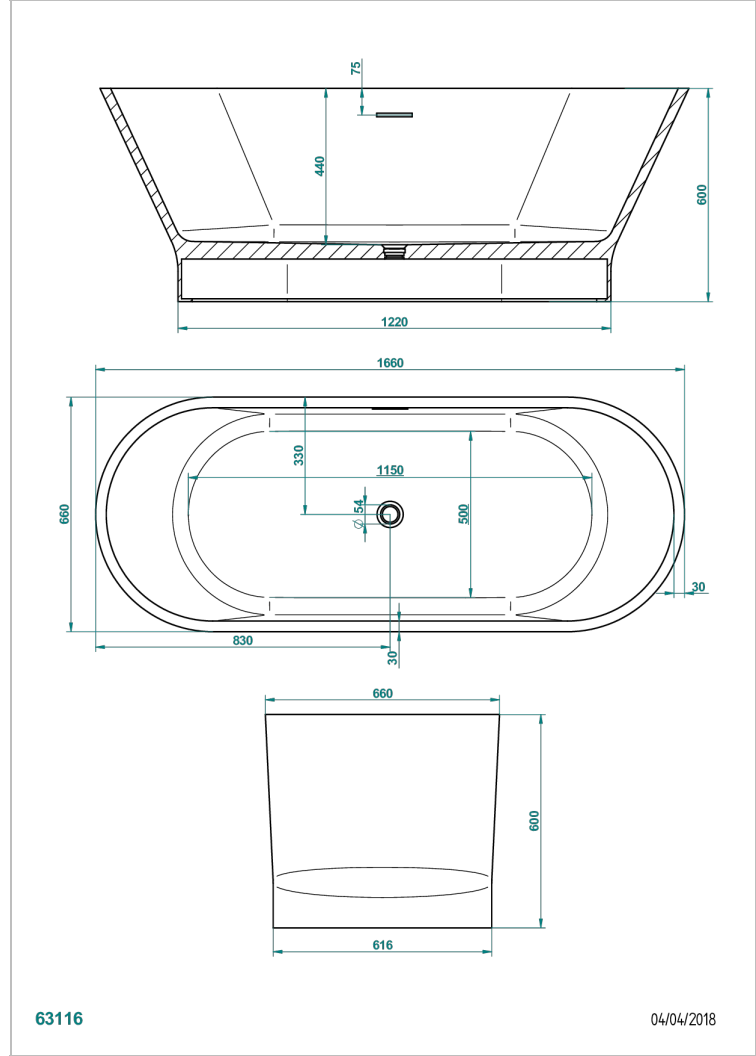

FREE STANDING BATHTUB

B11-B571

MONCEAU落地式浴缸, 166*66*60厘米, 无垫板, 不含下水器

THG[®]
PARIS

63116

04/04/2018

特色

- Free standing bathtub
- MONCEAU落地式浴缸, 166*66*60厘米, 无垫板, 不含下水器

相关的SKU

- Ref. B16-K104 浴缸溢流孔护罩
- Ref. G00-305/H 键入式浴缸手动下水器, 带下水管和塞子
- Ref. B16-P100 方形头垫, 30*30厘米, 白色
- Ref. B16-P103 1/2圆柱形头垫, 13*26厘米, 白色
- Ref. B16-P104 聚氨酯头垫, 30*12厘米, 高4厘米, 白色
- Ref. B16-P105 聚氨酯头垫, 38.5*21厘米, 高2厘米, 白色
- Ref. B16-P106 聚氨酯头垫, 30*7厘米, 高2厘米, 白色
- Ref. B16-P107 聚氨酯头垫, 35*40厘米, 高5.5厘米, 白色