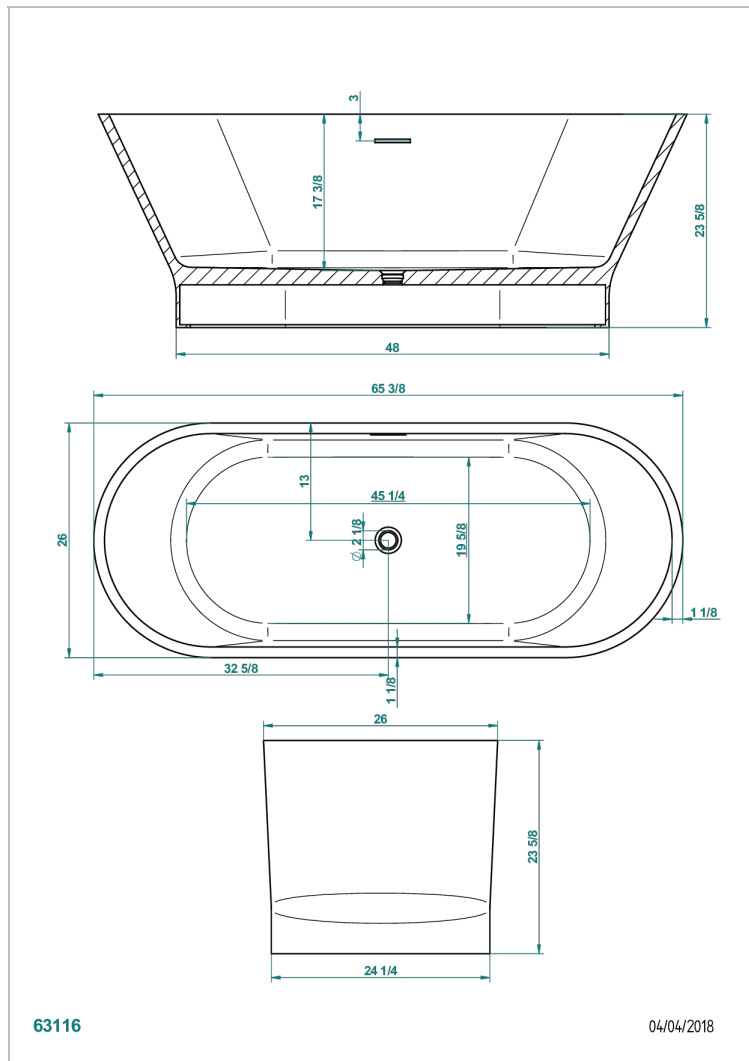

# СВОБОДНОСТОЯЩИЕ ВАННЫ

B11-B571

Ванна MONCEAU 166 x 66 x 60 см, без донного клапана

THG<sup>®</sup>  
PARIS

## ХАРАКТЕРИСТИКИ

- Свободностоящие ванны
- Ванна MONCEAU 166 x 66 x 60 см, без донного клапана

## СВЯЗАННЫЕ ТОВАРНЫЕ ПОЗИЦИИ

- Ref. B16-K104 Накладка для слива-перелива для ванны
- Ref. G00-305/H Ручной донный клапан для ванны типа «клик-кляк» с сифоном и пробкой
- Ref. B16-P100 Квадратный подголовник 30 x 30 см, белый
- Ref. B16-P103 Цилиндрический подголовник 1/2 13 см x 26 см, белый
- Ref. B16-P104 Подголовник из полиуретанового геля 30 x 12 см, высота 4 см, белый
- Ref. B16-P105 Подголовник из полиуретанового геля 38.5 x 21 см, высота 2 см, белый
- Ref. B16-P106 Подголовник из полиуретанового геля 30 x 7 см, высота 2 см, белый
- Ref. B16-P107 Подголовник из полиуретанового геля 35 x 40 см, высота 5,5 см, белый