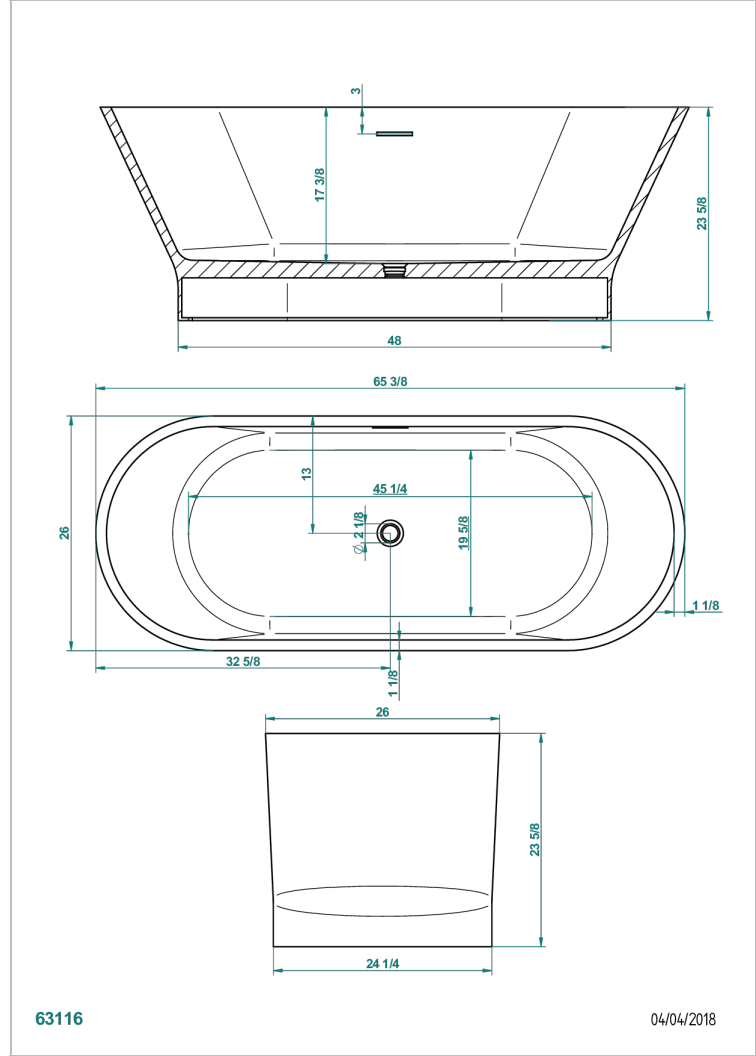

# BANERA EXENTA

B11-B571

Bañera MONCEAU 166 x 66 x 60 cm exenta, sin encimera, entregada sin desagüe

THG<sup>®</sup>  
PARIS

## CARACTERÍSTICAS

- Bañera exenta
- Bañera MONCEAU 166 x 66 x 60 cm exenta, sin encimera, entregada sin desagüe

## PRODUCTOS RELACIONADOS

- Ref. B16-K104 Tapa de rebose para bañera
- Ref. G00-305/H Desagüe
- Ref. B16-P100 Almohada cuadrada 30 x 30 cm, blanca
- Ref. B16-P103 Almohada 13 x 26 cm, blanca
- Ref. B16-P104 Almohada 30 x 12 cm, h. 4 cm, blanca
- Ref. B16-P105 Almohada 38.5 x 21 cm, h. 2 cm, blanca
- Ref. B16-P106 Almohada 30 x 7 cm, h. 2 cm, blanca
- Ref. B16-P107 Almohada 35 x 40 cm, h. 5,5 cm, blanca