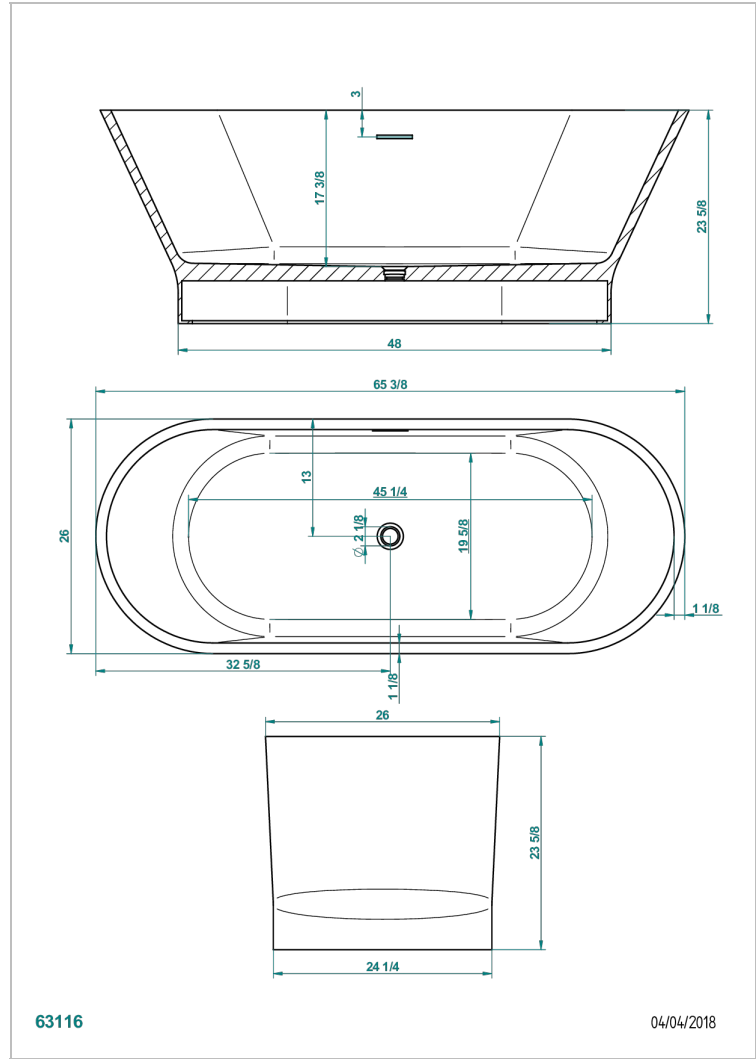

FREISTEHEND BADEWANNE

B11-B571

THG[®]
PARIS

Monceau badewanne 166 x 66 x 60 cm freistehend ohne armaturenbank, ohne ab- und Überlaufgarnitur

EIGENSCHAFTEN

- Freistehend Badewanne
- Monceau badewanne 166 x 66 x 60 cm freistehend ohne armaturenbank, ohne ab- und Überlaufgarnitur

ÄHNLICHE PRODUKTE

- Ref. B16-K104 Überlaufabdeckung für Badewanne
- Ref. G00-305/H Ab- und Überlaufgarnitur für die Badewanne mit Tippverschluss
- Ref. B16-P100 Eckige Kopfstütze 30x30 cm, Weiß
- Ref. B16-P103 Nackenrolle 13 cm x 26 cm, Weiß
- Ref. B16-P104 Kopfstütze 30 x 12 cm, h. 4 cm, Weiß
- Ref. B16-P105 Kopfstütze 38.5 x 21 cm, h. 2 cm, Weiß
- Ref. B16-P106 Kopfstütze 30 x 7 cm, h. 2 cm, Weiß
- Ref. B16-P107 Kopfstütze 35 x 40 cm, h. 5,5 cm, Weiß