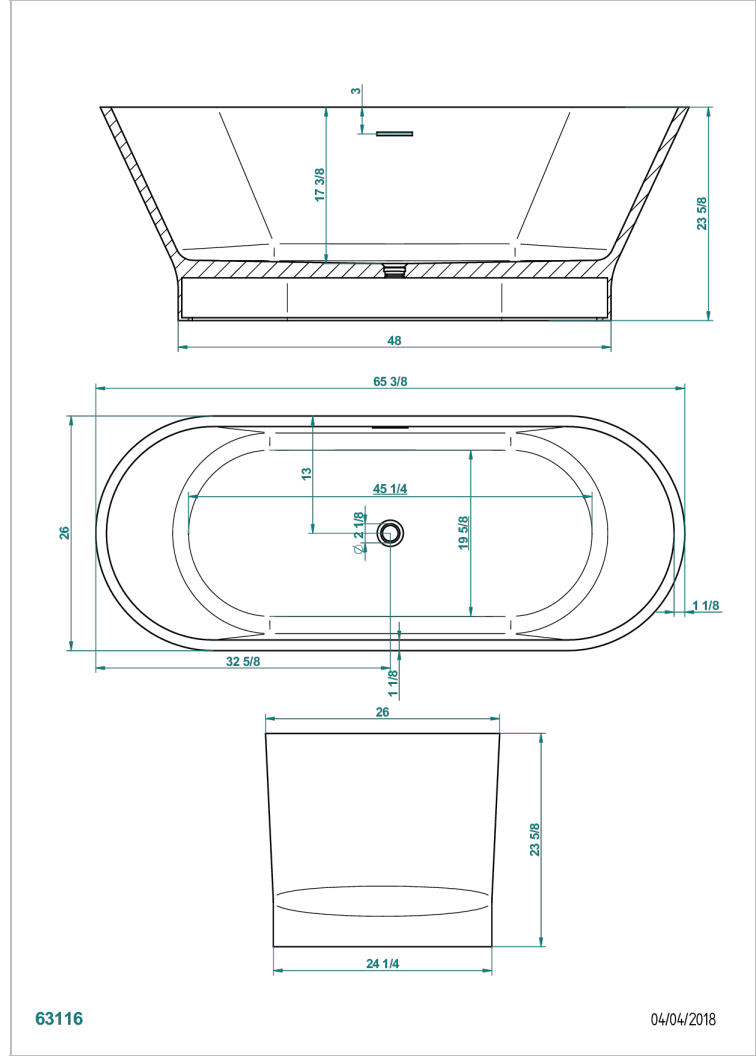

FREE STANDING BATHTUB

B11-B571

MONCEAU落地式浴缸, 166*66*60厘米, 无垫板, 不含下水器

THG[®]
PARIS

特色

- Free standing bathtub
- MONCEAU落地式浴缸, 166*66*60厘米, 无垫板, 不含下水器

相关的SKU

- Ref. B16-K104 浴缸溢流孔护罩
- Ref. G00-305/H 键入式浴缸手动下水器, 带下水管和塞子
- Ref. B16-P100 方形头垫, 30*30厘米, 白色
- Ref. B16-P103 1/2圆柱形头垫, 13*26厘米, 白色
- Ref. B16-P104 聚氨酯头垫, 30*12厘米, 高4厘米, 白色
- Ref. B16-P105 聚氨酯头垫, 38.5*21厘米, 高2厘米, 白色
- Ref. B16-P106 聚氨酯头垫, 30*7厘米, 高2厘米, 白色
- Ref. B16-P107 聚氨酯头垫, 35*40厘米, 高5.5厘米, 白色

可选饰面

Outside RAL matt, inside matt white - JA6

哑白色 - AS2

裙边氧化铜色, 缸内哑白色 - FA2

裙边氧化锡色, 缸内哑白色 - FA4

裙边金属铜色带纹路, 缸内哑白色 - EA2