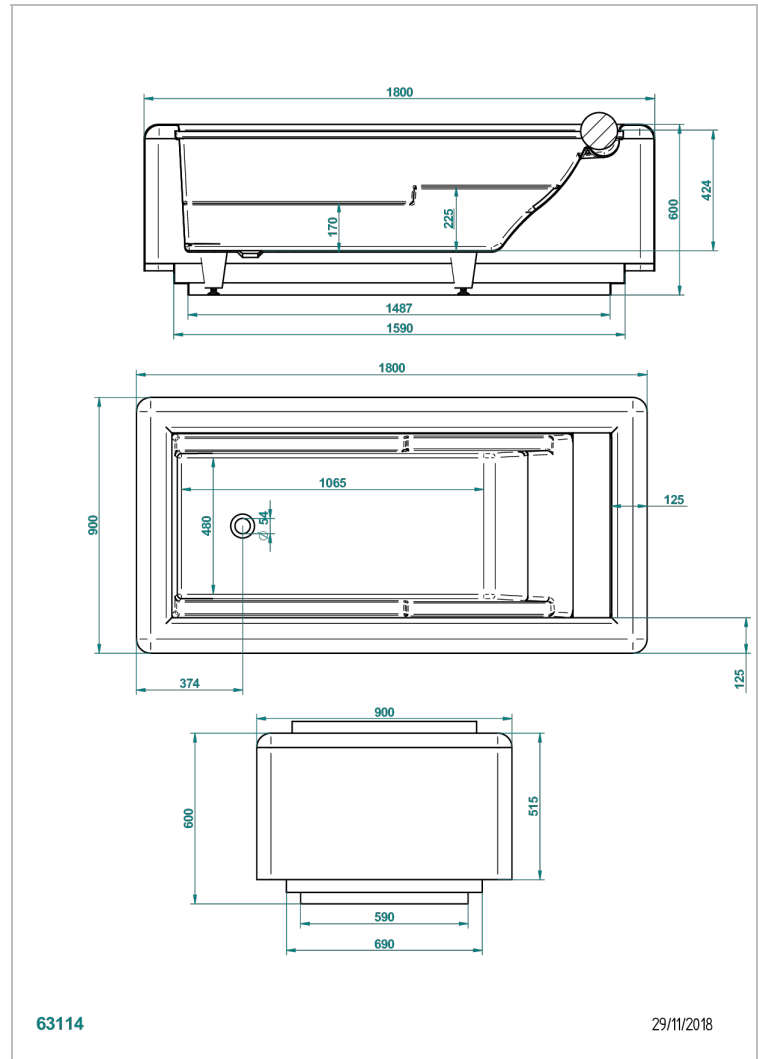

# BAIGNOIRES EN ILOT

B11-B561

THG<sup>®</sup>  
PARIS

Baignoire GALATEE 180 x 90 x 60 cm, modèle à poser avec tablier, fournie avec repose-tête blanc, livrée sans vidage

## CARACTÉRISTIQUES

- Poids 90 kg
- Volume utile 180 L - 48 gal
- Baignoire à débordement
- Livrée avec son repose-tête
- Matière MineralStone

## PRODUITS ASSOCIÉS

- Ref. G00-305/H Vidage manuel de baignoire type "clic-clac" avec siphon et bouchon
- Ref. B16-K102 Système de chromothérapie 2 spots sur baignoire sans balnéothérapie