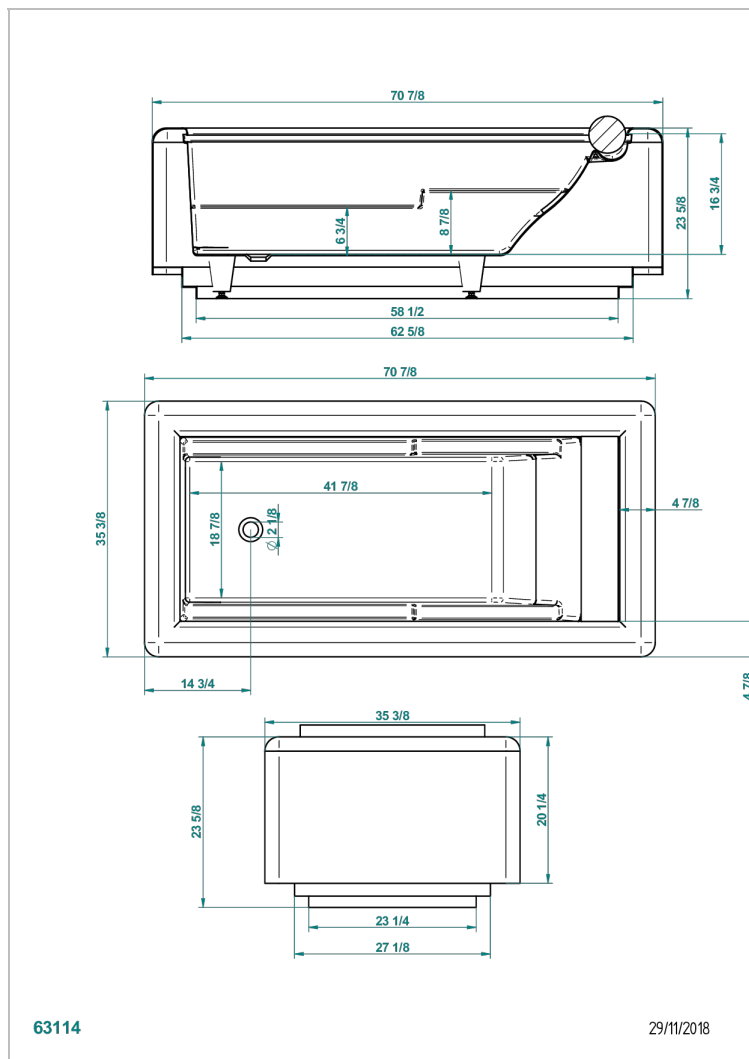

BAIGNOIRES EN ILOT

B11-B561

THG[®]
PARIS

Baignoire GALATEE 180 x 90 x 60 cm, modèle à poser avec tablier, fournie avec repose-tête blanc, livrée sans vidage

63114

29/11/2018

CARACTÉRISTIQUES

- Poids 90 kg
- Volume utile 180 L - 48 gal
- Baignoire à débordement
- Livrée avec son repose-tête
- Matière MineralStone

PRODUITS ASSOCIÉS

- Ref. G00-305/H Vidage manuel de baignoire type "clic-clac" avec siphon et bouchon
- Ref. B16-K102 Système de chromothérapie 2 spots sur baignoire sans balnéothérapie

FINITIONS DISPONIBLES