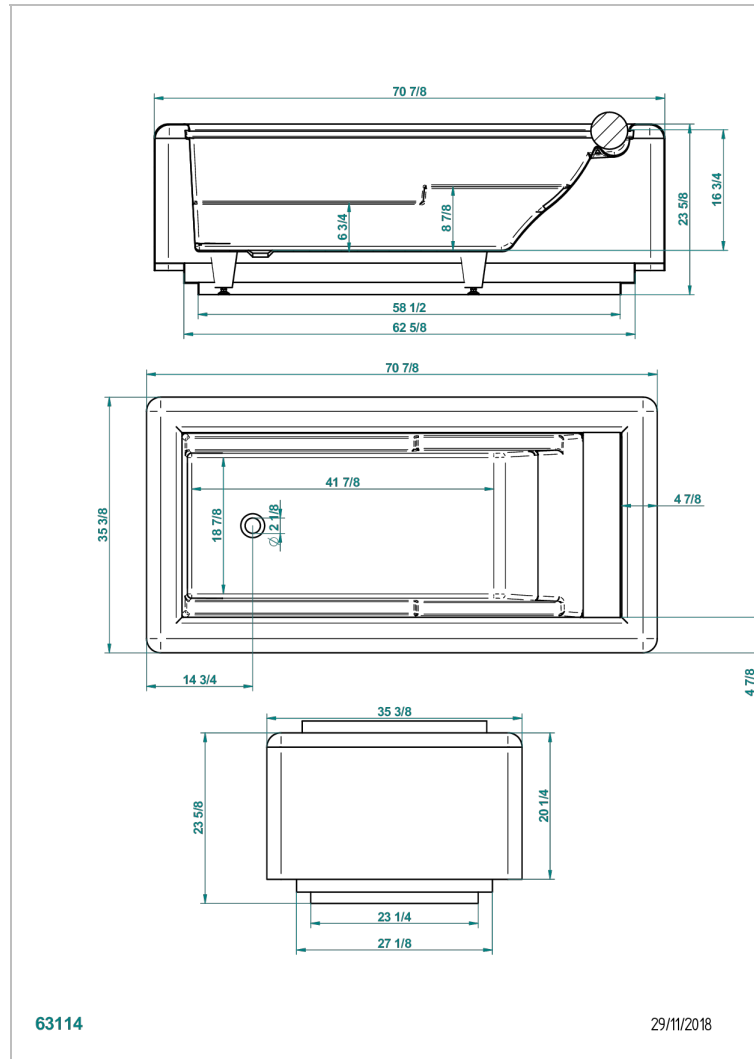

BANERA EXENTA

B11-B561

Bañera GALATEE 180 x 90 x 60 cm exenta, con almohada blanca, entregada sin desagüe

THG[®]
PARIS

63114

29/11/2018

CARACTERÍSTICAS

- Bañera exenta
- Bañera GALATEE 180 x 90 x 60 cm exenta, con almohada blanca, entregada sin desagüe

PRODUCTOS RELACIONADOS

- Ref. G00-305/H Desagüe
- Ref. B16-K102 Chromato-lighting system on bathtub without whirlpool system

ACABADOS DISPONIBLES

Blanco brillante - AS1
Exterior RAL mate, interior blanco mate - JA6
Glossy RAL inside and outside - KA1
Mate RAL interior, blanco mate exterior - JA5
Mate blanco - AS2