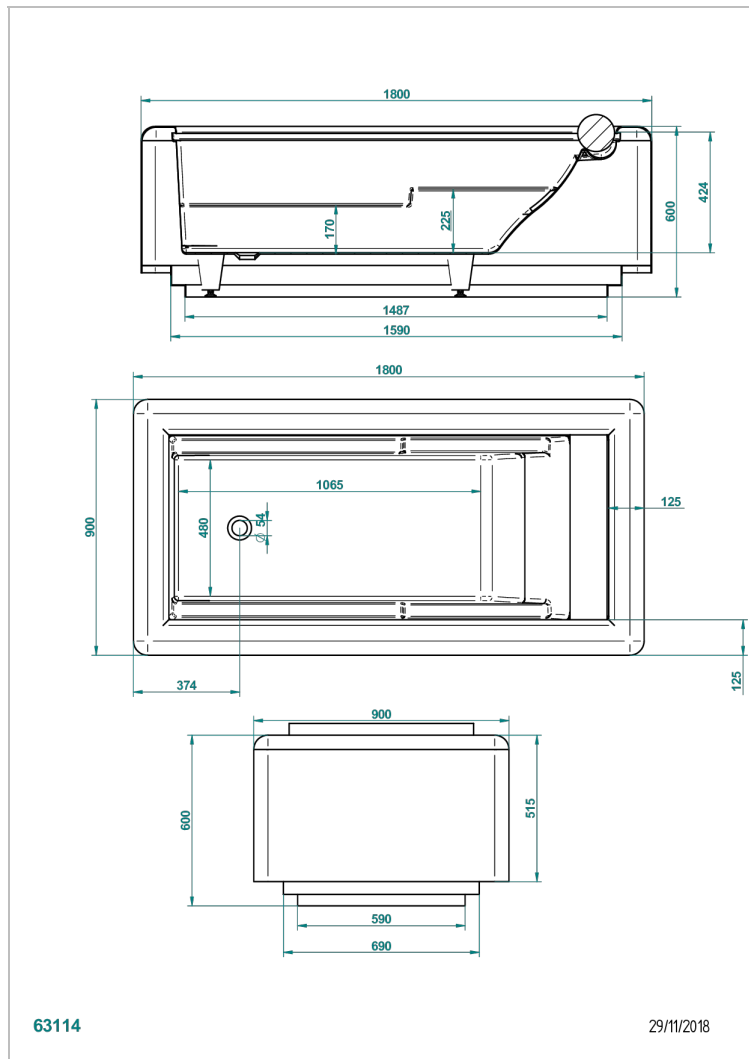

BAIGNOIRES EN ILOT

B11-B561

THG[®]
PARIS

Baignoire GALATEE 180 x 90 x 60 cm, modèle à poser avec tablier, fournie avec repose-tête blanc , livrée sans vidage

CARACTÉRISTIQUES

- Poids 90 kg
- Volume utile 180 L - 48 gal
- Baignoire à débordement
- Livrée avec son repose-tête
- Matière MineralStone

PRODUITS ASSOCIÉS

- Ref. G00-305/H Vidage manuel de baignoire type "clic-clac" avec siphon et bouchon
- Ref. B16-K102 Système de chromothérapie 2 spots sur baignoire sans balnéothérapie

FINITIONS DISPONIBLES