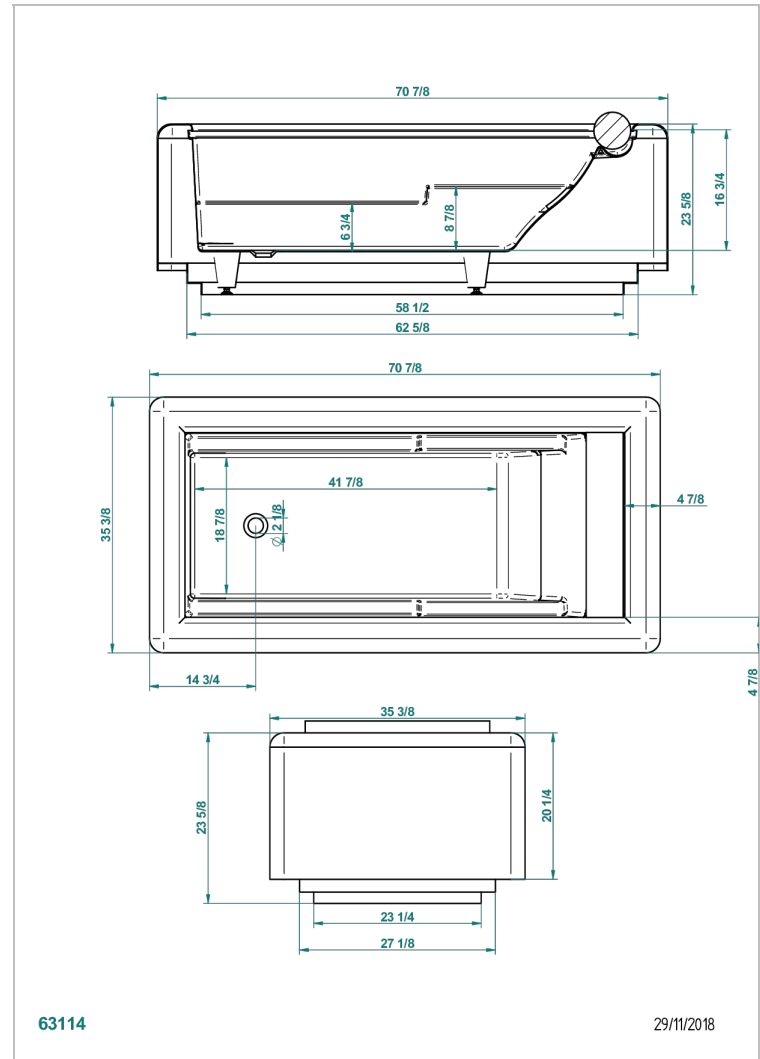

BAIGNOIRES EN ILOT

B11-B561

THG[®]
PARIS

Baignoire GALATEE 180 x 90 x 60 cm, modèle à poser avec tablier, fournie avec repose-tête blanc, livrée sans vidage

63114

29/11/2018

CARACTÉRISTIQUES

- Poids 90 kg
- Volume utile 180 L - 48 gal
- Baignoire à débordement
- Livrée avec son repose-tête
- Matière MineralStone

PRODUITS ASSOCIÉS

- Ref. G00-305/H Vidage manuel de baignoire type "clic-clac" avec siphon et bouchon
- Ref. B16-K102 Système de chromothérapie 2 spots sur baignoire sans balnéothérapie

FINITIONS DISPONIBLES