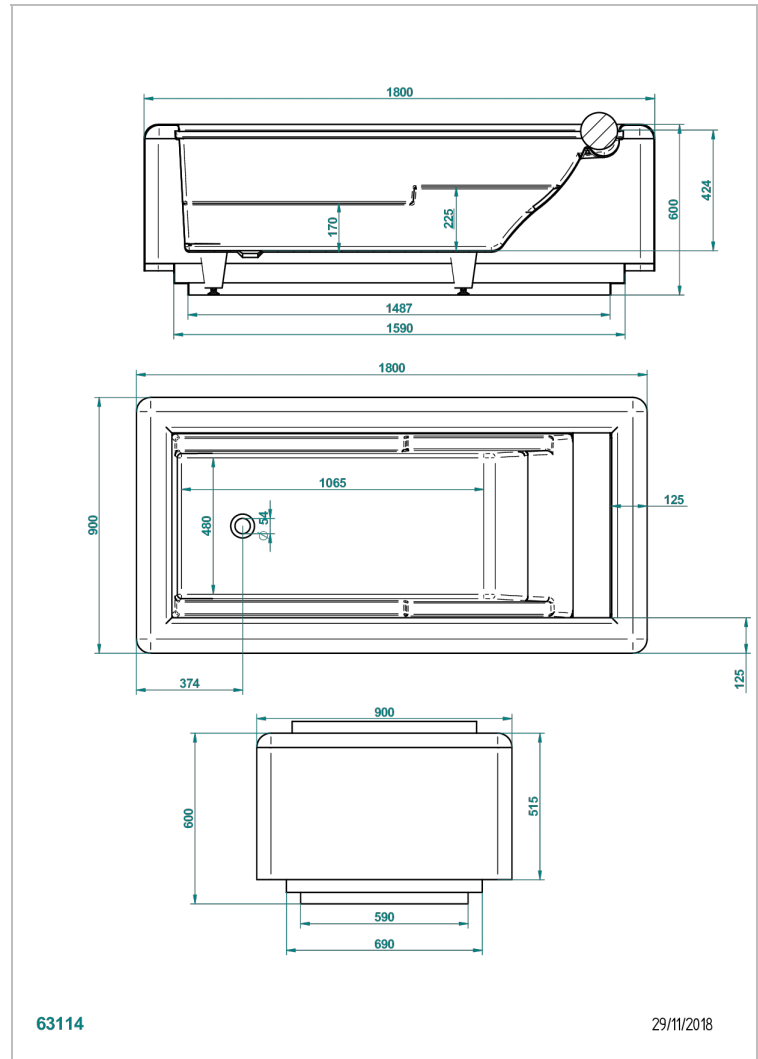

BAIGNOIRES EN ILOT

B11-B561

THG[®]
PARIS

Baignoire GALATEE 180 x 90 x 60 cm, modèle à poser avec tablier, fournie avec repose-tête blanc, livrée sans vidage

CARACTÉRISTIQUES

- Poids 90 kg
- Volume utile 180 L - 48 gal
- Baignoire à débordement
- Livrée avec son repose-tête
- Matière MineralStone

PRODUITS ASSOCIÉS

- Ref. G00-305/H Vidage manuel de baignoire type "clic-clac" avec siphon et bouchon
- Ref. B16-K102 Système de chromothérapie 2 spots sur baignoire sans balnéothérapie

FINITIONS DISPONIBLES