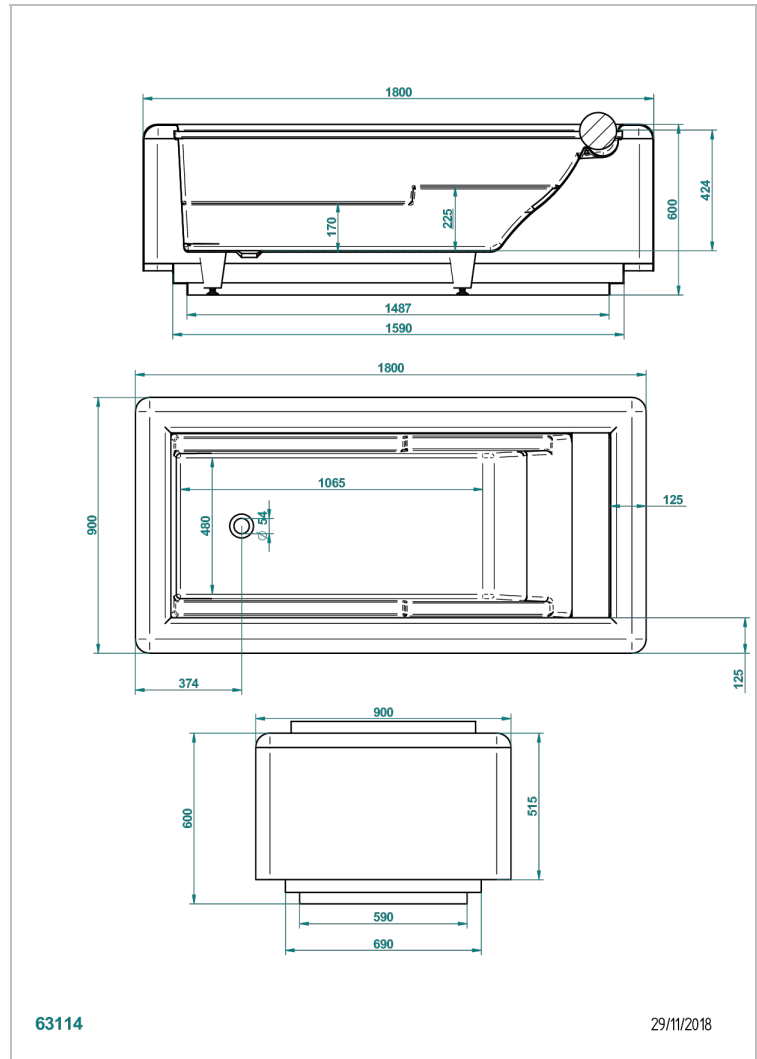

Bañera GALATEE 180 x 90 x 60 cm exenta, con almohada blanca, entregada sin desagüe

63114

29/11/2018

CARACTERÍSTICAS

- Bañera exenta
- Bañera GALATEE 180 x 90 x 60 cm exenta, con almohada blanca, entregada sin desagüe

PRODUCTOS RELACIONADOS

- Ref. G00-305/H Desagüe
- Ref. B16-K102 Chromato-lighting system on bathtub without whirlpool system

ACABADOS DISPONIBLES

Blanco brillante - AS1
Exterior RAL mate, interior blanco mate - JA6
Glossy RAL inside and outside - KA1
Mate RAL interior, blanco mate exterior - JA5
Mate blanco - AS2