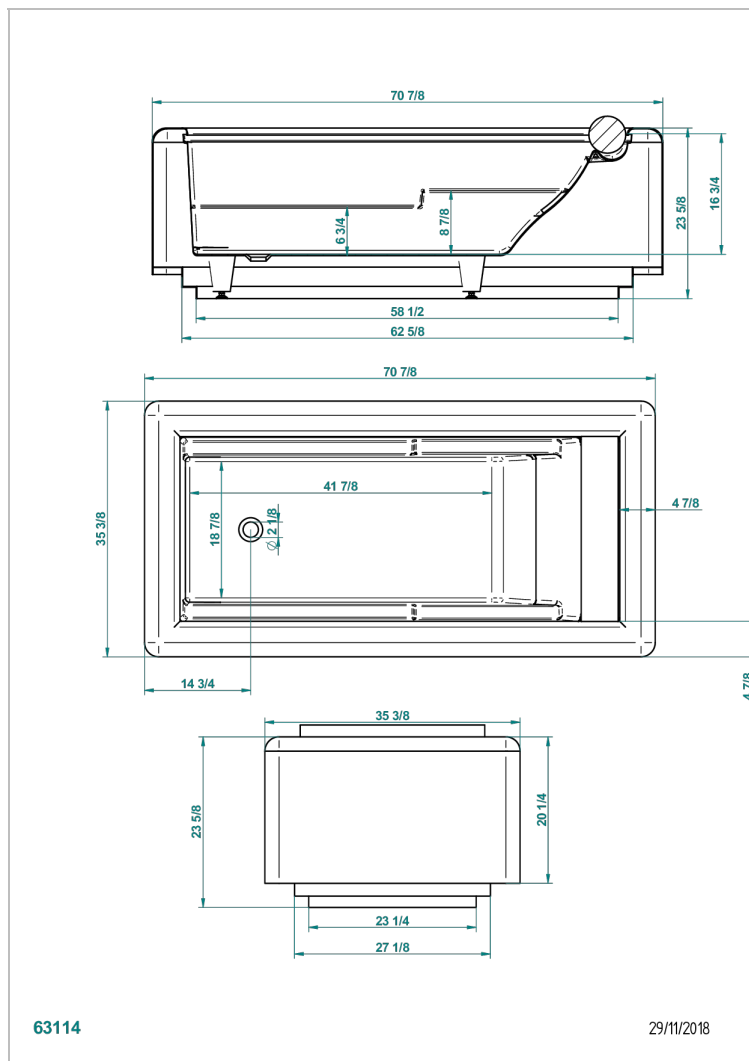

# BAIGNOIRES EN ILOT

B11-B561

THG<sup>®</sup>  
PARIS

Baignoire GALATEE 180 x 90 x 60 cm, modèle à poser avec tablier, fournie avec repose-tête blanc, livrée sans vidage

63114

29/11/2018

## CARACTÉRISTIQUES

- Poids 90 kg
- Volume utile 180 L - 48 gal
- Baignoire à débordement
- Livrée avec son repose-tête
- Matière MineralStone

## PRODUITS ASSOCIÉS

- Ref. G00-305/H Vidage manuel de baignoire type "clic-clac" avec siphon et bouchon
- Ref. B16-K102 Système de chromothérapie 2 spots sur baignoire sans balnéothérapie