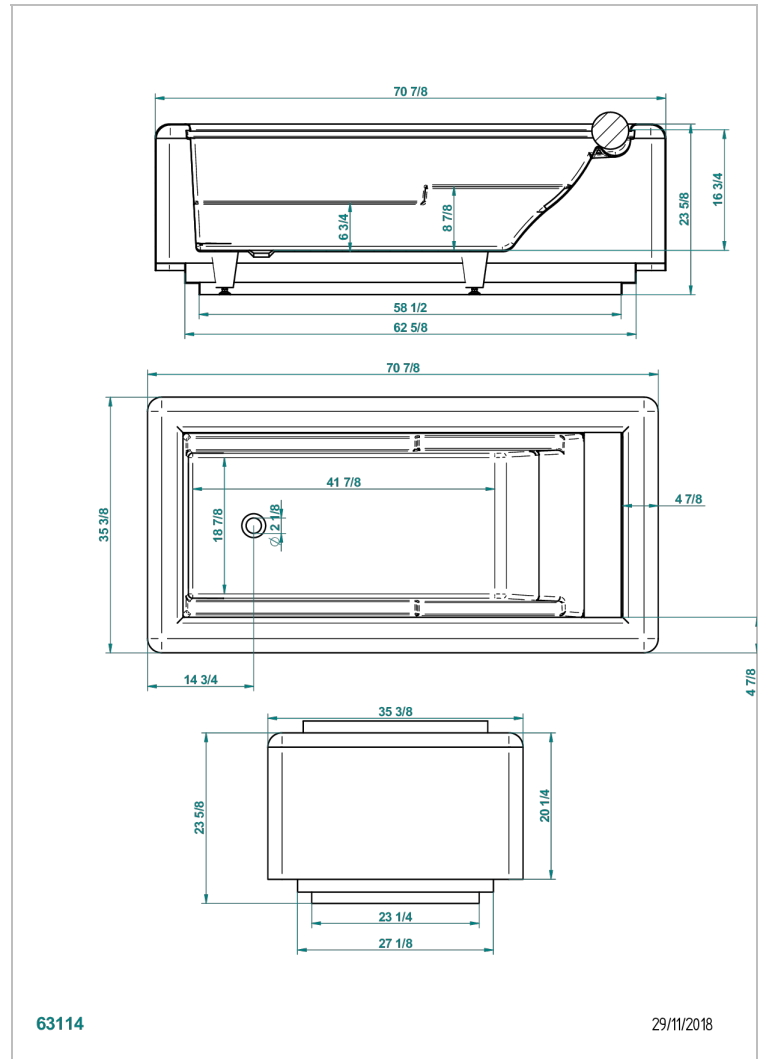

BANERA EXENTA

B11-B561

Bañera GALATEE 180 x 90 x 60 cm exenta, con almohada blanca, entregada sin desagüe

THG[®]
PARIS

CARACTERÍSTICAS

- Bañera exenta
- Bañera GALATEE 180 x 90 x 60 cm exenta, con almohada blanca, entregada sin desagüe

PRODUCTOS RELACIONADOS

- Ref. G00-305/H Desagüe
- Ref. B16-K102 Chromato-lighting system on bathtub without whirlpool system

ACABADOS DISPONIBLES

Blanco brillante - AS1
Exterior RAL mate, interior blanco mate - JA6
Glossy RAL inside and outside - KA1
Mate RAL interior, blanco mate exterior - JA5
Mate blanco - AS2