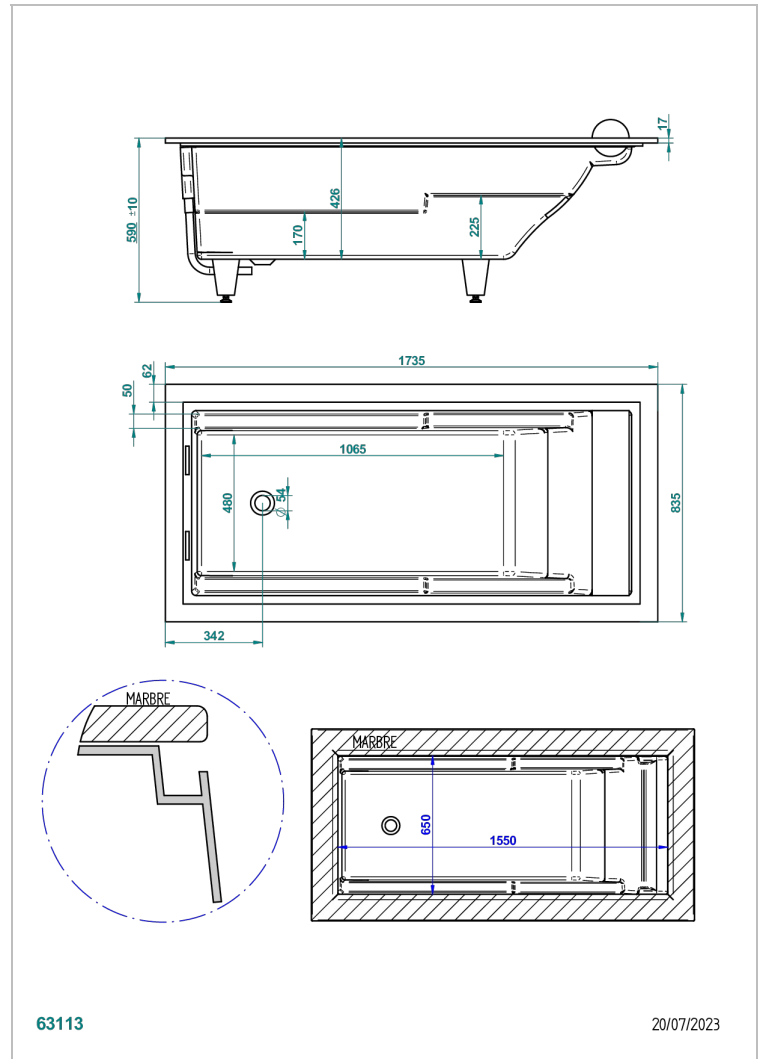

BAIGNOIRES A ENCASTRER

B10-B560

THG[®]
PARIS

Baignoire GALATEE 174 x 84 x 60 cm, modèle à encastrer, fournie avec repose-tête blanc, livrée sans vidage

CARACTÉRISTIQUES

- Poids 55 kg
- Volume utile 180 L - 48 gal
- Baignoire à débordement
- Livrée avec son repose-tête
- Matière MineralStone

PRODUITS ASSOCIÉS

- Ref. B12-K12H Système balnéothérapie, 12 jets hydrobain
- Ref. B12-K110 Système de désinfection avec recharge 1 litre
- Ref. G00-305/H Vidage manuel de baignoire type "clic-clac" avec siphon et bouchon
- Ref. B12-K102AB Système de chromothérapie 2 spots sur baignoire avec balnéothérapie
- Ref. B16-K102 Système de chromothérapie 2 spots sur baignoire sans balnéothérapie