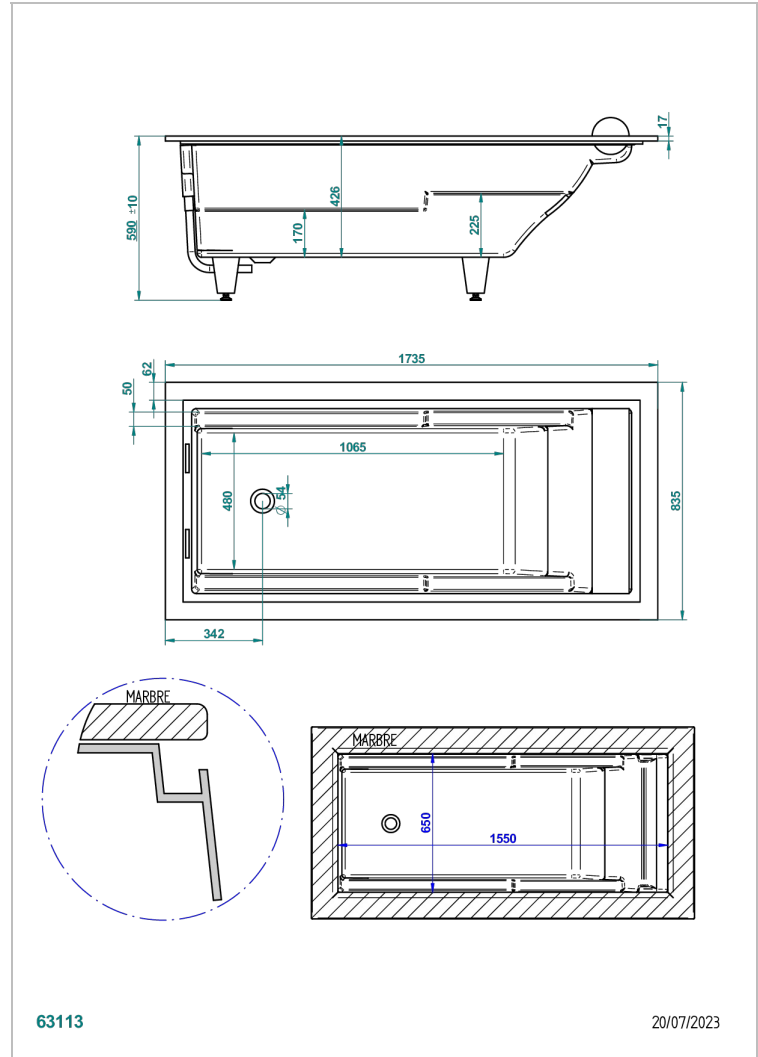

BANERA ENCASTRADA

B10-B560

THG[®]
PARIS

Bañera GALATEE 174 x 84 x 60 cm, encastrada, con almohada blanca, entregada sin desagüe

CARACTERÍSTICAS

- Bañera encastrada
- Bañera GALATEE 174 x 84 x 60 cm, encastrada, con almohada blanca, entregada sin desagüe