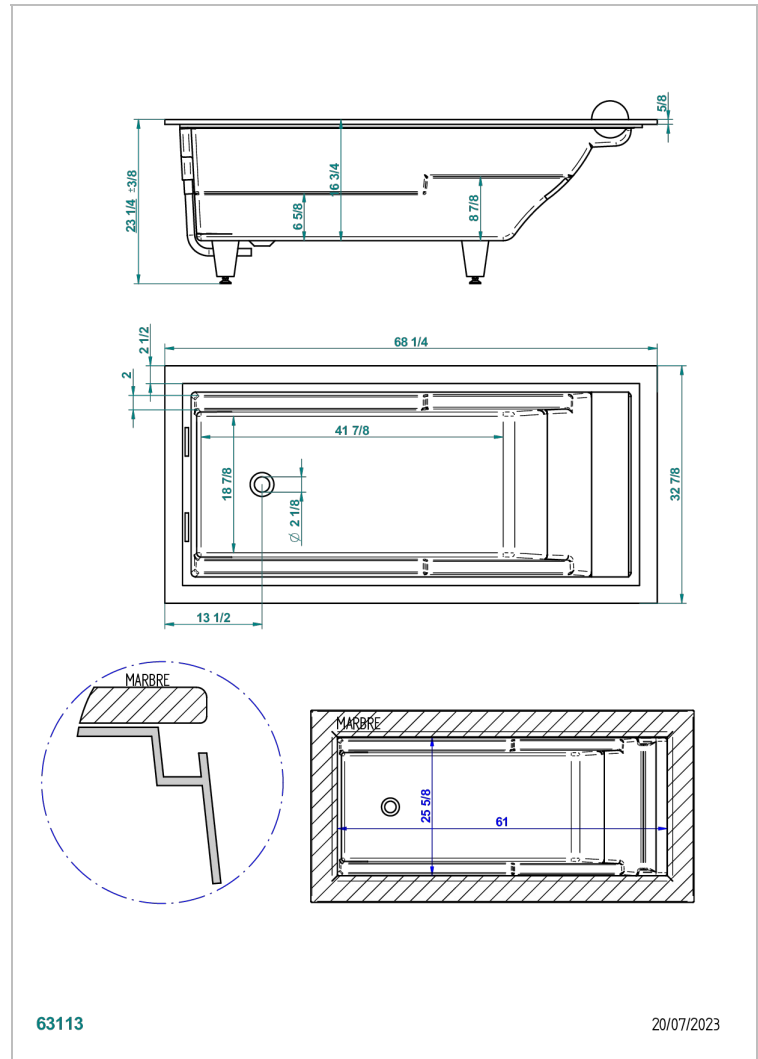

BAIGNOIRES A ENCASTRER

B10-B560

THG[®]
PARIS

Baignoire GALATEE 174 x 84 x 60 cm, modèle à encastrer, fournie avec repose-tête blanc, livrée sans vidage

CARACTÉRISTIQUES

- Poids 55 kg
- Volume utile 180 L - 48 gal
- Baignoire à débordement
- Livrée avec son repose-tête
- Matière MineralStone

PRODUITS ASSOCIÉS

- Ref. B12-K12H Système balnéothérapie, 12 jets hydrobain
- Ref. B12-K110 Système de désinfection avec recharge 1 litre
- Ref. G00-305/H Vidage manuel de baignoire type "clic-clac" avec siphon et bouchon
- Ref. B12-K102AB Système de chromothérapie 2 spots sur baignoire avec balnéothérapie
- Ref. B16-K102 Système de chromothérapie 2 spots sur baignoire sans balnéothérapie