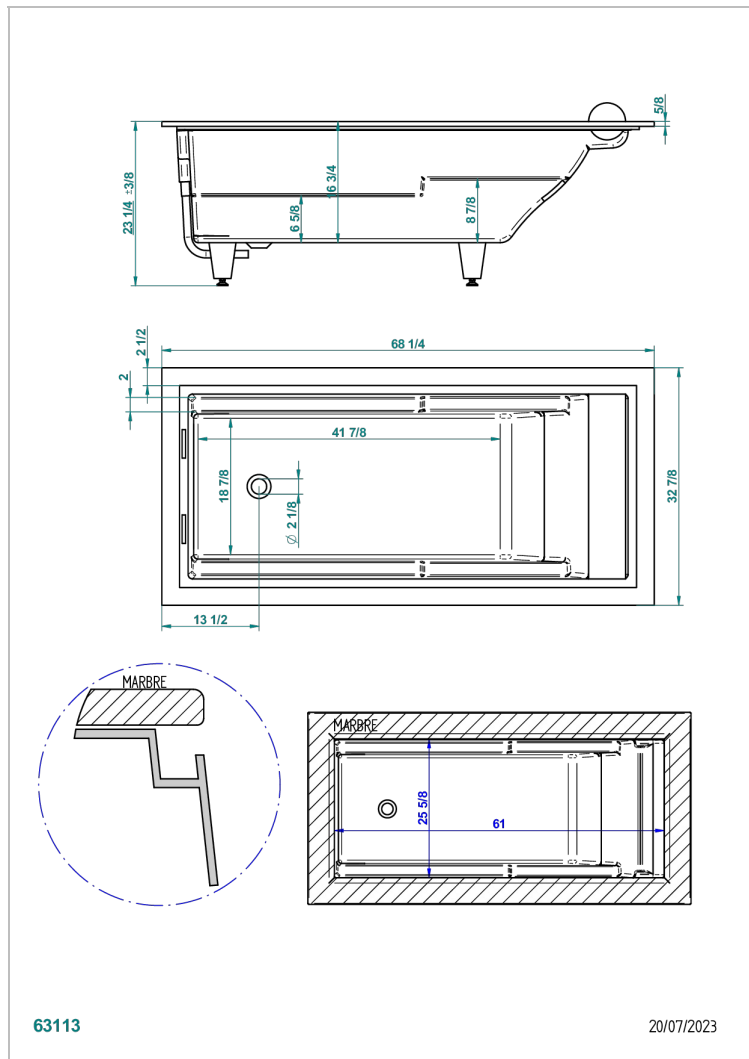

# BANERA ENCASTRADA

B10-B560

THG<sup>®</sup>  
PARIS

Bañera GALATEE 174 x 84 x 60 cm, encastrada, con almohada blanca, entregada sin desagüe

## CARACTERÍSTICAS

- Bañera encastrada
- Bañera GALATEE 174 x 84 x 60 cm, encastrada, con almohada blanca, entregada sin desagüe