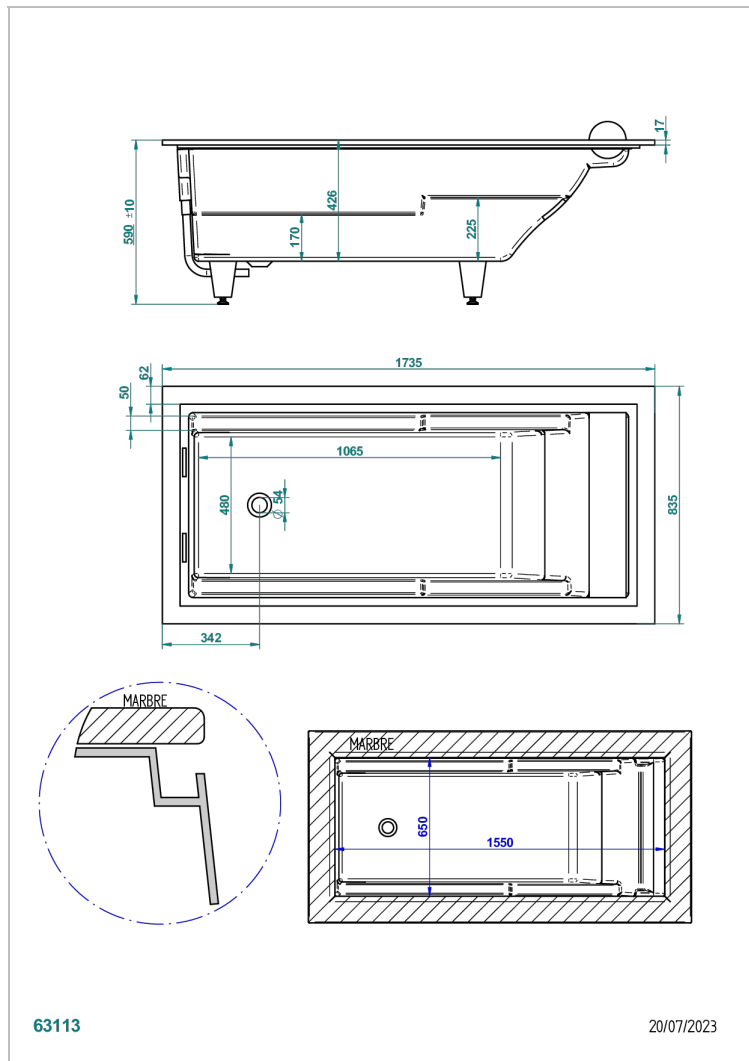

BAIGNOIRES A ENCASTRER

B10-B560

Baignoire GALATEE 174 x 84 x 60 cm, modèle à encastrer, fournie avec repose-tête blanc, livrée sans vidage

CARACTÉRISTIQUES

- Poids 55 kg
- Volume utile 180 L - 48 gal
- Baignoire à débordement
- Livrée avec son repose-tête
- Matière MineralStone

PRODUITS ASSOCIÉS

- Ref. B12-K12H Système balnéothérapie, 12 jets hydrobain
- Ref. B12-K110 Système de désinfection avec recharge 1 litre
- Ref. G00-305/H Vidage manuel de baignoire type "clic-clac" avec siphon et bouchon
- Ref. B12-K102AB Système de chromothérapie 2 spots sur baignoire avec balnéothérapie
- Ref. B16-K102 Système de chromothérapie 2 spots sur baignoire sans balnéothérapie