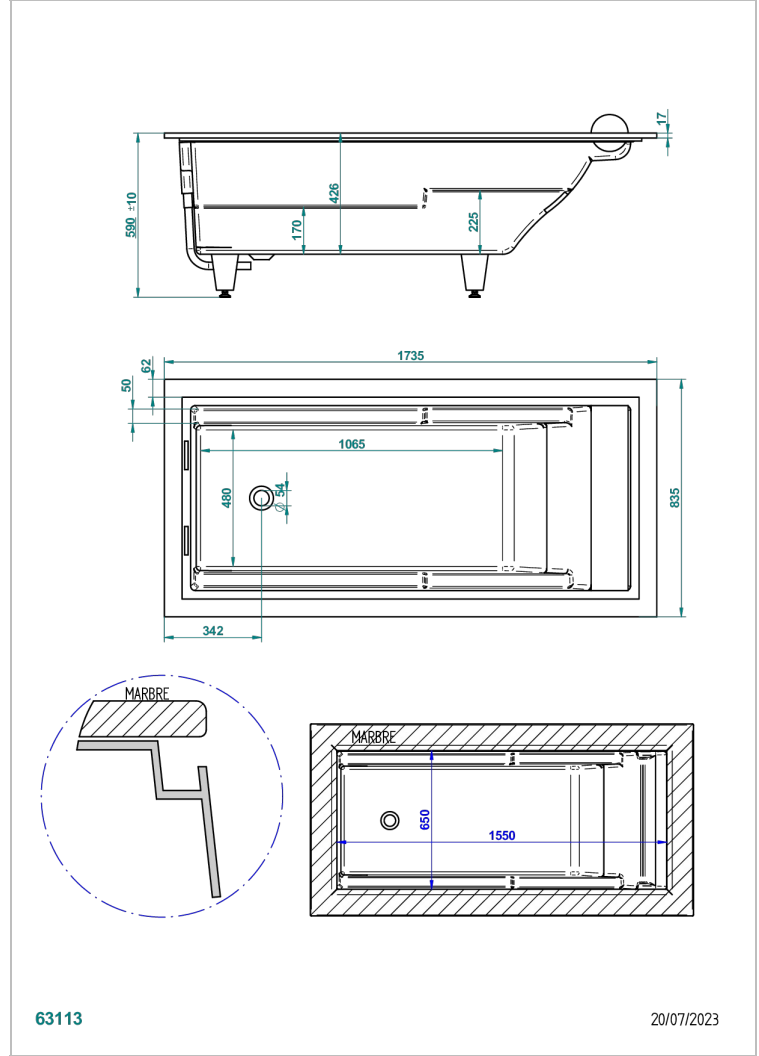

# BANERA ENCASTRADA

B10-B560

THG<sup>®</sup>  
PARIS

Bañera GALATEE 174 x 84 x 60 cm, encastrada, con almohada blanca, entregada sin desagüe

## CARACTERÍSTICAS

- Bañera encastrada
- Bañera GALATEE 174 x 84 x 60 cm, encastrada, con almohada blanca, entregada sin desagüe