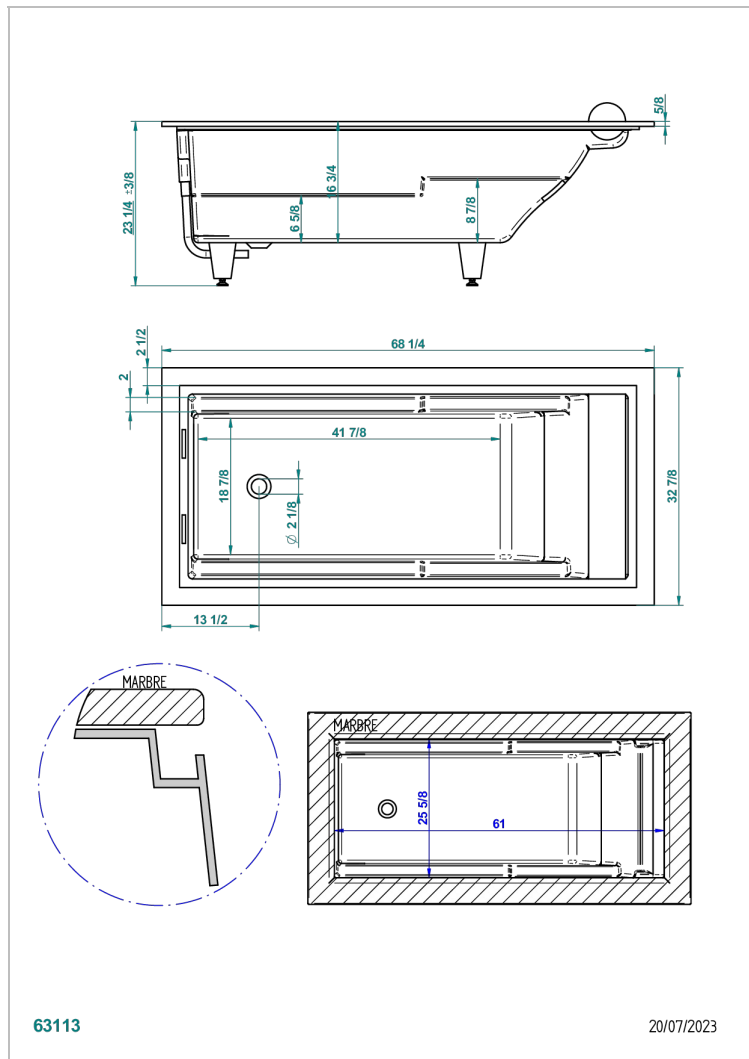

BANERA ENCASTRADA

B10-B560

THG[®]
PARIS

Bañera GALATEE 174 x 84 x 60 cm, encastrada, con almohada blanca, entregada sin desagüe

63113

20/07/2023

CARACTERÍSTICAS

- Bañera encastrada
- Bañera GALATEE 174 x 84 x 60 cm, encastrada, con almohada blanca, entregada sin desagüe