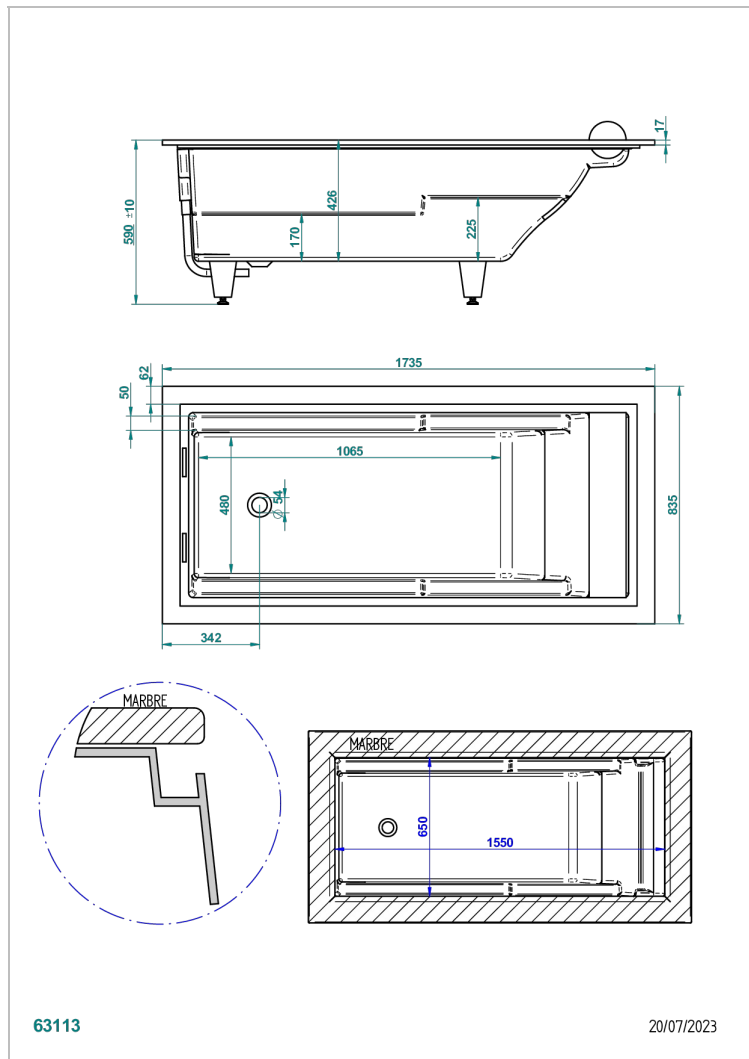

BAIGNOIRES A ENCASTRER

B10-B560

Baignoire GALATEE 174 x 84 x 60 cm, modèle à encastrer, fournie avec repose-tête blanc, livrée sans vidage

CARACTÉRISTIQUES

- Poids 55 kg
- Volume utile 180 L - 48 gal
- Baignoire à débordement
- Livrée avec son repose-tête
- Matière MineralStone

PRODUITS ASSOCIÉS

- Ref. B12-K12H Système balnéothérapie, 12 jets hydrobain
- Ref. B12-K110 Système de désinfection avec recharge 1 litre
- Ref. G00-305/H Vidage manuel de baignoire type "clic-clac" avec siphon et bouchon
- Ref. B12-K102AB Système de chromothérapie 2 spots sur baignoire avec balnéothérapie
- Ref. B16-K102 Système de chromothérapie 2 spots sur baignoire sans balnéothérapie