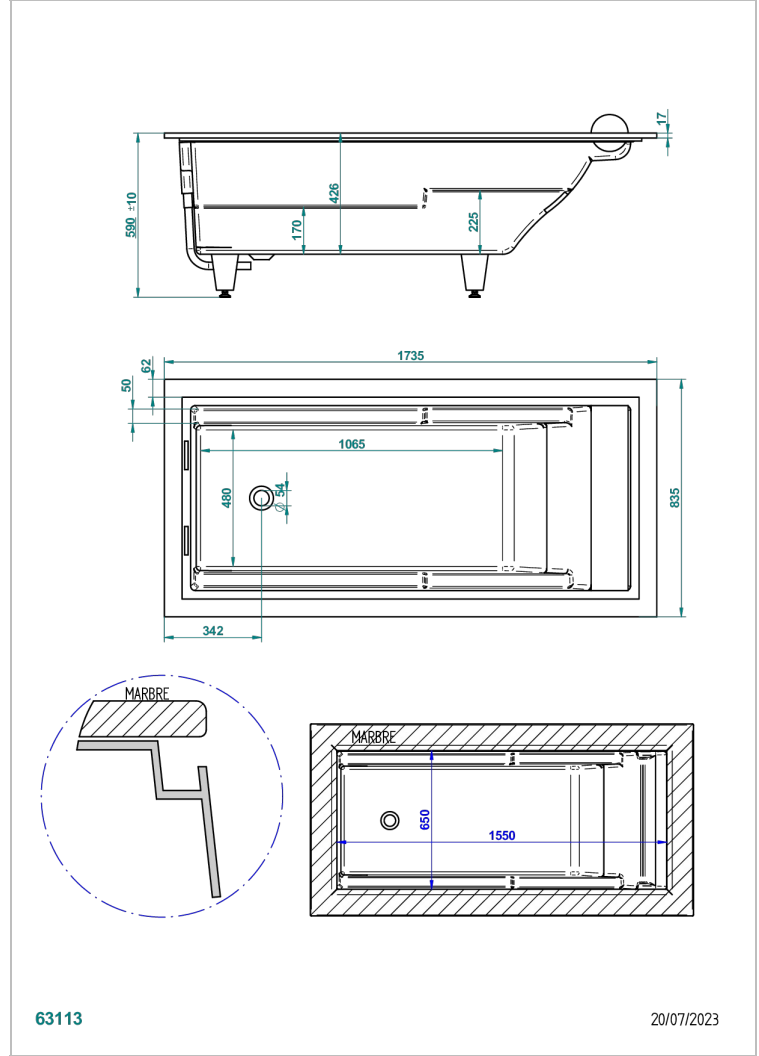

BANERA ENCASTRADA

B10-B560

THG[®]
PARIS

Bañera GALATEE 174 x 84 x 60 cm, encastrada, con almohada blanca, entregada sin desagüe

CARACTERÍSTICAS

- Bañera encastrada
- Bañera GALATEE 174 x 84 x 60 cm, encastrada, con almohada blanca, entregada sin desagüe