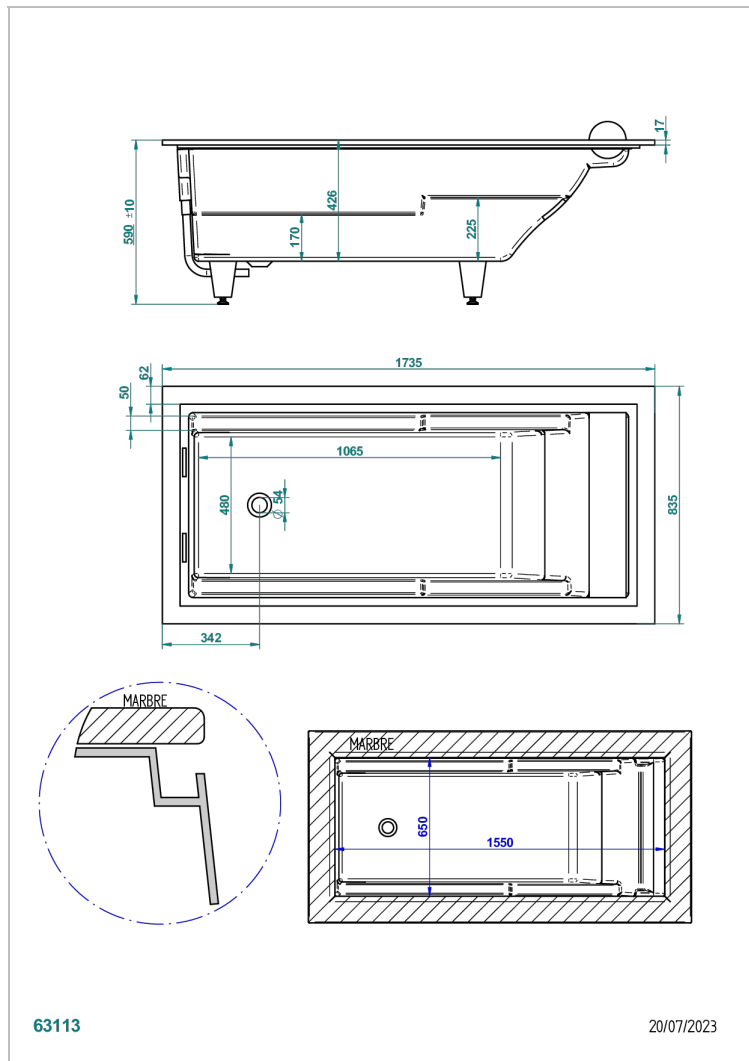

EINBAUMONTAGE BADEWANNE

B10-B560

THG[®]
PARIS

Galatee badewanne 174 x 84 x 60 cm, einbaumontage, ohne ab- und Überlaufgarnitur mit weißer nackenrolle

EIGENSCHAFTEN

- Einbaumontage Badewanne
- Galatee badewanne 174 x 84 x 60 cm, einbaumontage, ohne ab- und Überlaufgarnitur mit weißer nackenrolle

ÄHNLICHE PRODUKTE

- Ref. B12-K12H Therapiesystem 12 hydrobain jets
- Ref. B12-K110 Desinfektionssystem
- Ref. G00-305/H Ab- und Überlaufgarnitur für die Badewanne mit Tippverschluss
- Ref. B12-K102AB chromotherapy System 2 Spots für Badewanne mit Whirlpool system
- Ref. B16-K102 chromotherapy System 2 Spots für Badewanne ohne Whirlpool system