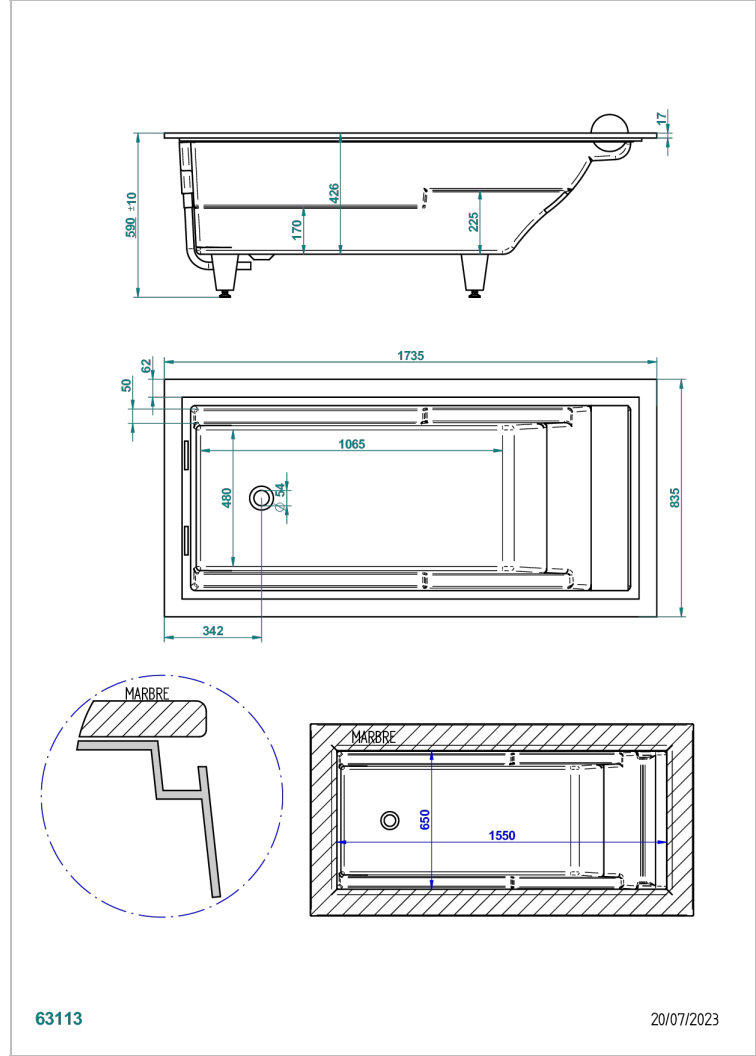

BUILT-IN BATHTUB

B10-B560

GALATEE嵌入式浴缸, 174*84*60厘米, 有白色头垫, 不含下水器

THG[®]
PARIS

63113

20/07/2023

特色

- Built-in bathtub
- GALATEE嵌入式浴缸, 174*84*60厘米, 有白色头垫, 不含下水器

相关的SKU

- Ref. B12-K12H 浴疗系统, 12个水柱喷头
- Ref. B12-K110 消毒系统, 含1升补给
- Ref. G00-305/H 键入式浴缸手动下水器, 带下水管和塞子
- Ref. B12-K102AB 光谱疗法系统, 浴缸上两个光点, 带浴疗功能
- Ref. B16-K102 Chromato-lighting system on bathtub without whirlpool system