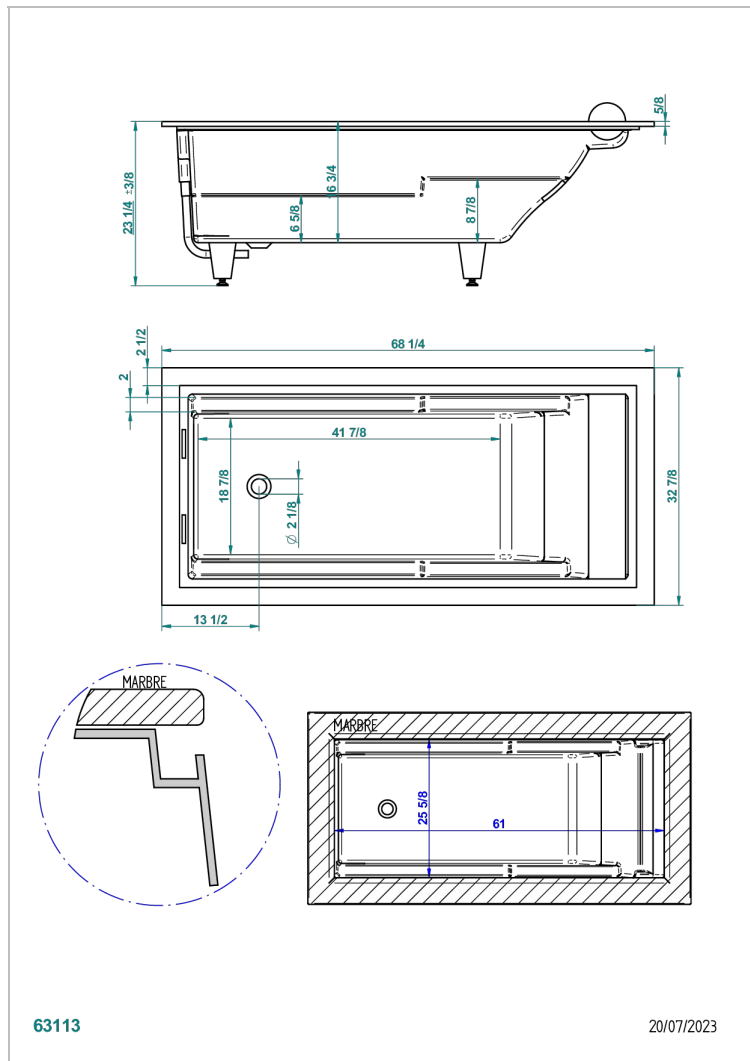

# ВСТРАИВАЕМЫЕ ВАННЫ

B10-B560

THG<sup>®</sup>  
PARIS

Встраиваемая ванна с подголовником белого цвета GALATEE 174 x 84 x 60 см, без донного клапана

63113

20/07/2023

## ХАРАКТЕРИСТИКИ

- Встраиваемые ванны
- Встраиваемая ванна с подголовником белого цвета GALATEE 174 x 84 x 60 см, без донного клапана