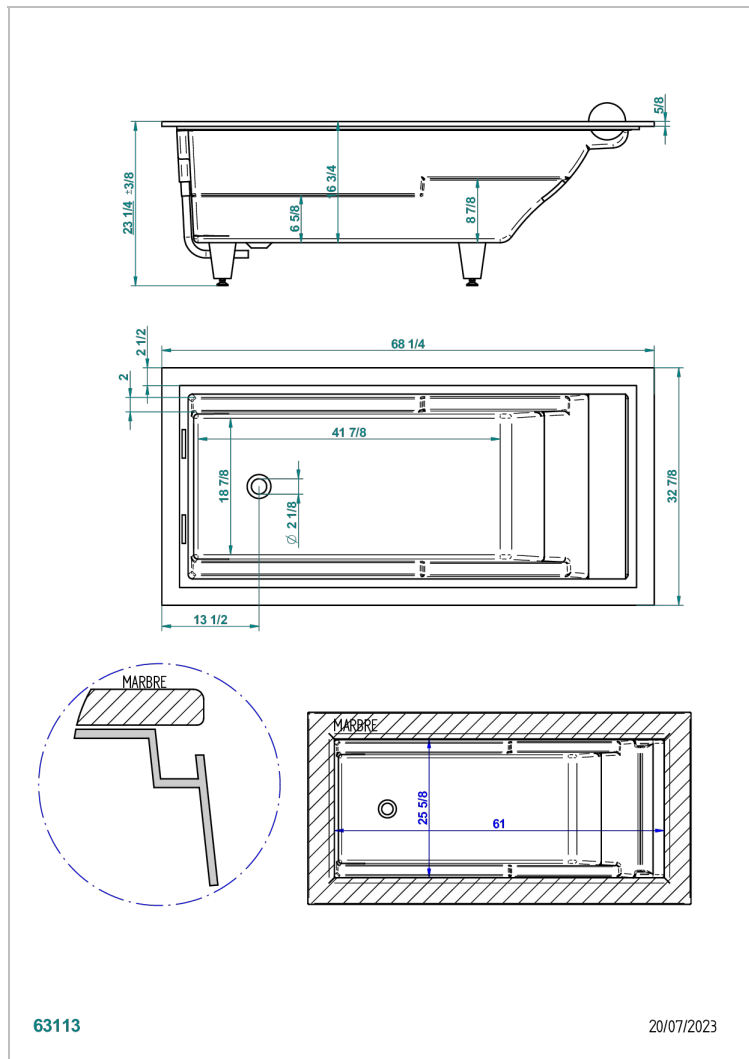

BANERA ENCASTRADA

B10-B560

THG[®]
PARIS

Bañera GALATEE 174 x 84 x 60 cm, encastrada, con almohada blanca, entregada sin desagüe

CARACTERÍSTICAS

- Bañera encastrada
- Bañera GALATEE 174 x 84 x 60 cm, encastrada, con almohada blanca, entregada sin desagüe