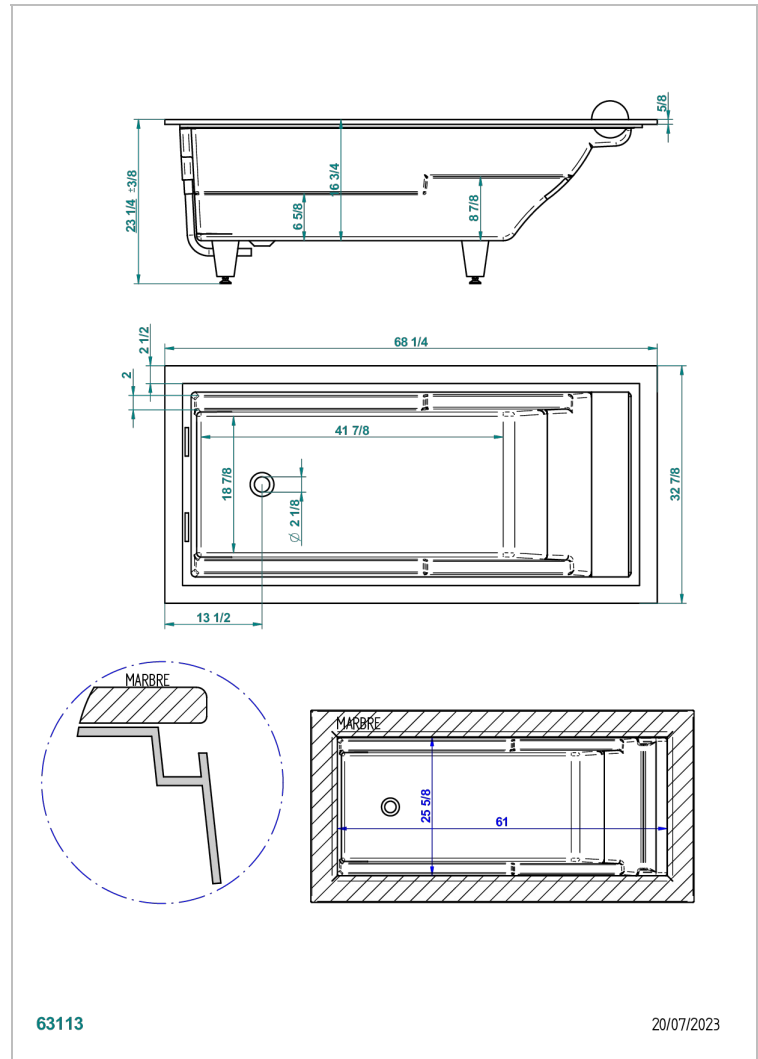

# EINBAUMONTAGE BADEWANNE

B10-B560

THG<sup>®</sup>  
PARIS

Galatee badewanne 174 x 84 x 60 cm, einbaumontage, ohne ab- und Überlaufgarnitur mit weißer nackenrolle

## EIGENSCHAFTEN

- Einbaumontage Badewanne
- Galatee badewanne 174 x 84 x 60 cm, einbaumontage, ohne ab- und Überlaufgarnitur mit weißer nackenrolle