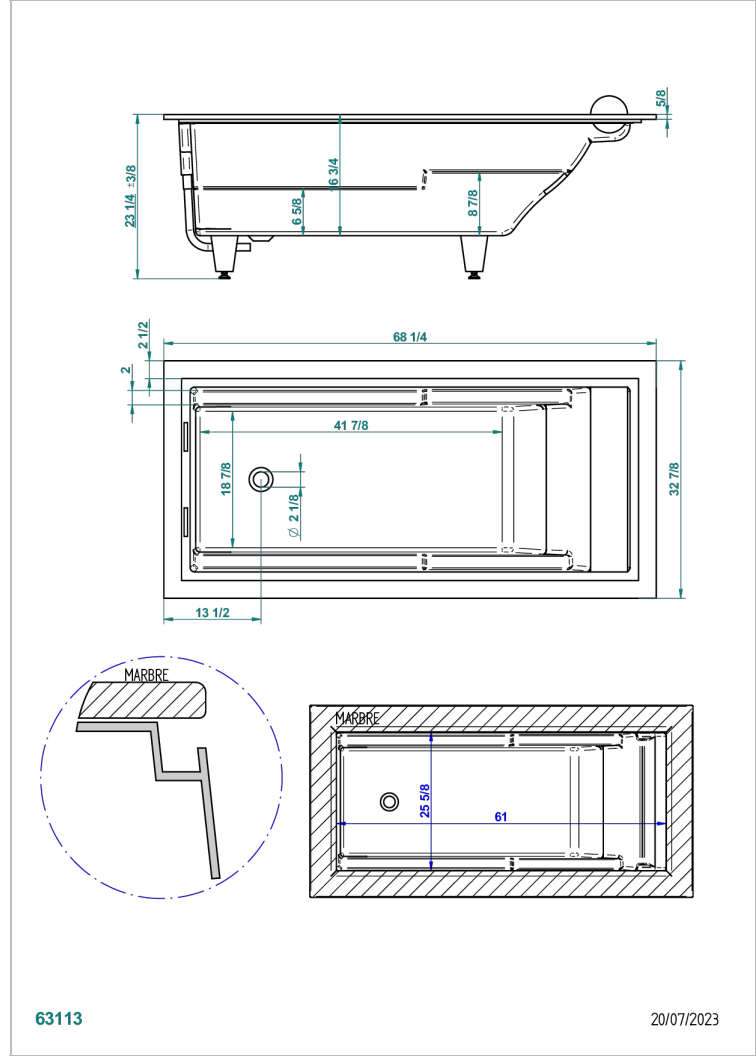

BUILT-IN BATHTUB

B10-B560

GALATEE嵌入式浴缸, 174*84*60厘米, 有白色头垫, 不含下水器

THG[®]
PARIS

特色

- Built-in bathtub
- GALATEE嵌入式浴缸, 174*84*60厘米, 有白色头垫, 不含下水器

相关的SKU

- Ref. B12-K12H 浴疗系统, 12个水柱喷头
- Ref. B12-K110 消毒系统, 含1升补给
- Ref. G00-305/H 键入式浴缸手动下水器, 带下水管和塞子
- Ref. B12-K102AB 光谱疗法系统, 浴缸上两个光点, 带浴疗功能
- Ref. B16-K102 Chromato-lighting system on bathtub without whirlpool system