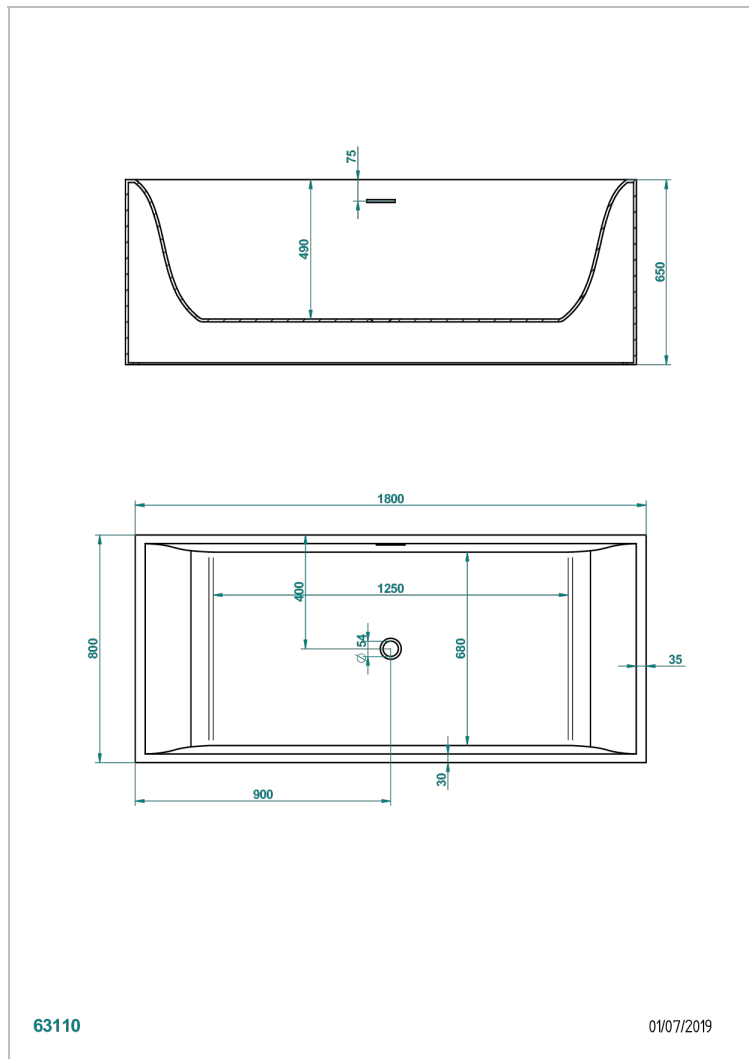

BANERA EXENTA

B11-B543

Bañera EGO 180 x 80 x 65 cm exenta, sin encimera, entregada sin desagüe

THG[®]
PARIS

63110

01/07/2019

CARACTERÍSTICAS

- Bañera exenta
- Bañera EGO 180 x 80 x 65 cm exenta, sin encimera, entregada sin desagüe

PRODUCTOS RELACIONADOS

- Ref. B16-K104 Tapa de rebose para bañera
- Ref. G00-305/H Desagüe
- Ref. B16-P100 Almohada cuadrada 30 x 30 cm, blanca
- Ref. B16-P103 Almohada 13 x 26 cm, blanca
- Ref. B16-P104 Almohada 30 x 12 cm, h. 4 cm, blanca
- Ref. B16-P105 Almohada 38.5 x 21 cm, h. 2 cm, blanca
- Ref. B16-P106 Almohada 30 x 7 cm, h. 2 cm, blanca
- Ref. B16-P107 Almohada 35 x 40 cm, h. 5,5 cm, blanca