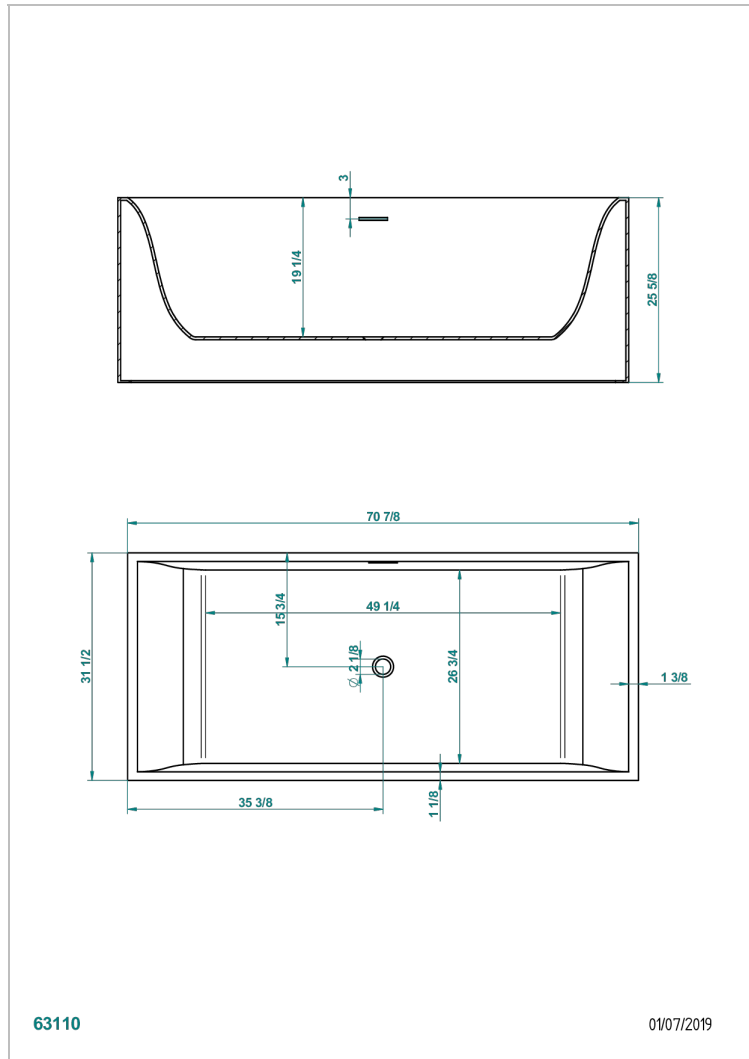

BANERA EXENTA

B11-B543

Bañera EGO 180 x 80 x 65 cm exenta, sin encimera, entregada sin desagüe

THG[®]
PARIS

CARACTERÍSTICAS

- Bañera exenta
- Bañera EGO 180 x 80 x 65 cm exenta, sin encimera, entregada sin desagüe

PRODUCTOS RELACIONADOS

- Ref. B16-K104 Tapa de rebose para bañera
- Ref. G00-305/H Desagüe
- Ref. B16-P100 Almohada cuadrada 30 x 30 cm, blanca
- Ref. B16-P103 Almohada 13 x 26 cm, blanca
- Ref. B16-P104 Almohada 30 x 12 cm, h. 4 cm, blanca
- Ref. B16-P105 Almohada 38.5 x 21 cm, h. 2 cm, blanca
- Ref. B16-P106 Almohada 30 x 7 cm, h. 2 cm, blanca
- Ref. B16-P107 Almohada 35 x 40 cm, h. 5,5 cm, blanca