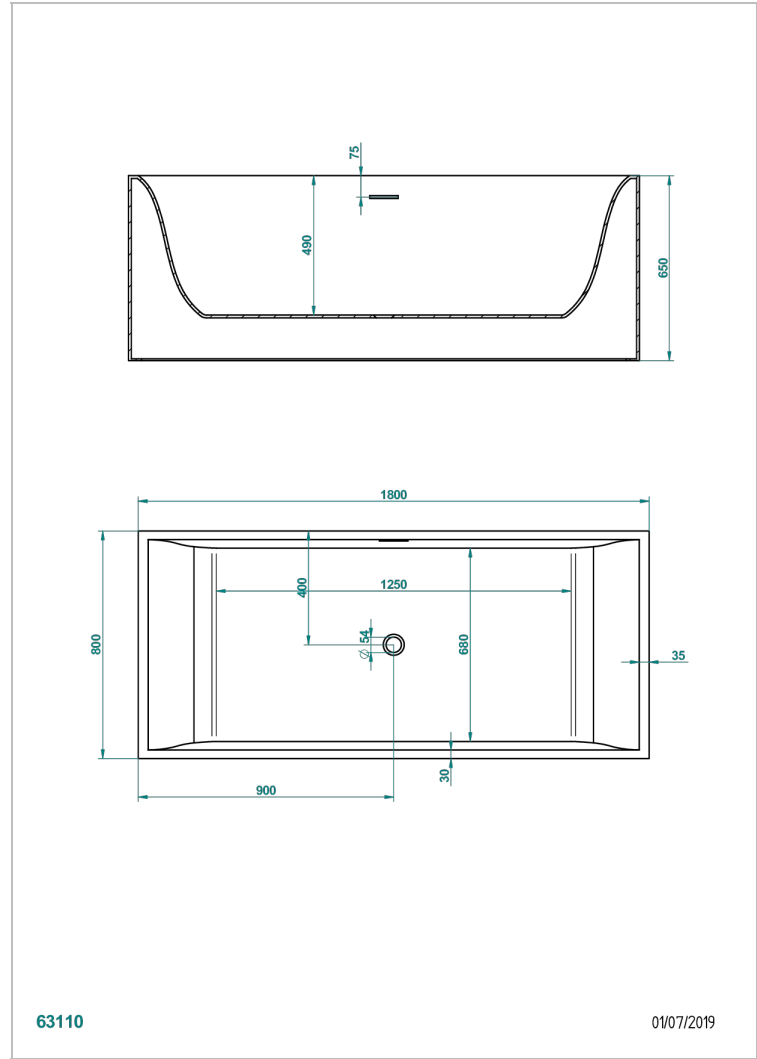

FREISTEHEND BADEWANNE

B11-B543

THG[®]
PARIS

Ego badewanne 180 x 80 x 65 cm freistehend ohne armaturenbank, ohne ab- und Überlaufgarnitur

63110

01/07/2019

EIGENSCHAFTEN

- Freistehend Badewanne
- Ego badewanne 180 x 80 x 65 cm freistehend ohne armaturenbank, ohne ab- und Überlaufgarnitur

ÄHNLICHE PRODUKTE

- Ref. B16-K104 Überlaufabdeckung für Badewanne
- Ref. G00-305/H Ab- und Überlaufgarnitur für die Badewanne mit Tippverschluss
- Ref. B16-P100 Eckige Kopfstütze 30x30 cm, Weiß
- Ref. B16-P103 Nackenrolle 13 cm x 26 cm, Weiß
- Ref. B16-P104 Kopfstütze 30 x 12 cm, h. 4 cm, Weiß
- Ref. B16-P105 Kopfstütze 38.5 x 21 cm, h. 2 cm, Weiß
- Ref. B16-P106 Kopfstütze 30 x 7 cm, h. 2 cm, Weiß
- Ref. B16-P107 Kopfstütze 35 x 40 cm, h. 5,5 cm, Weiß