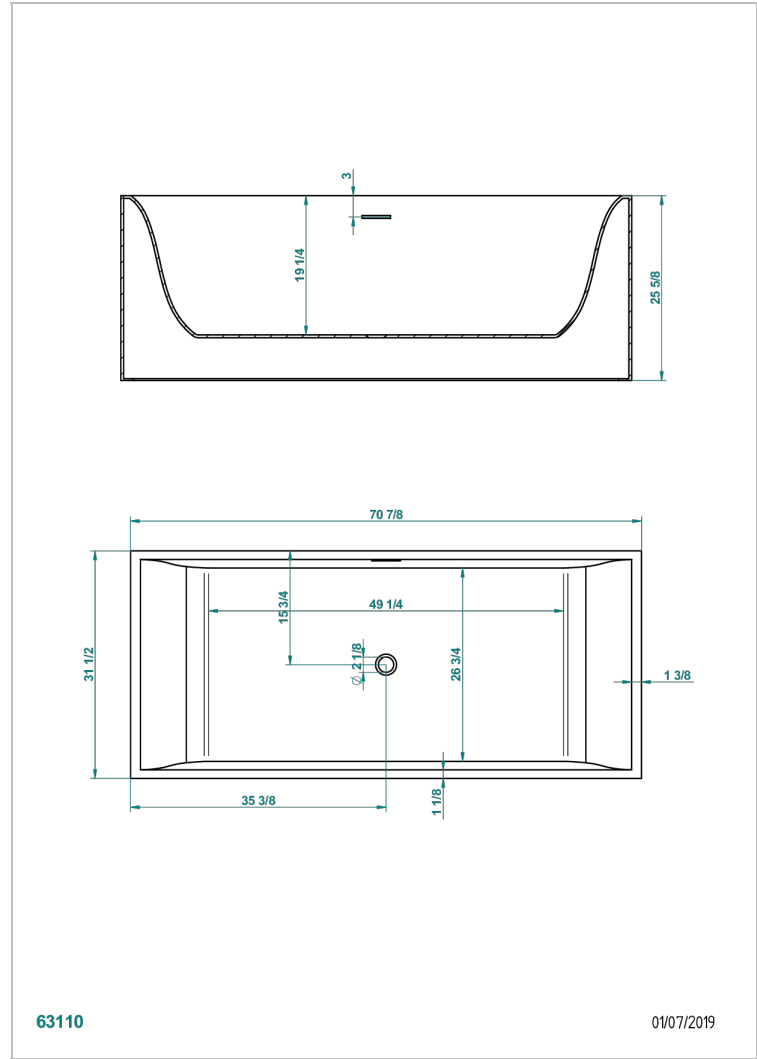

FREISTEHEND BADEWANNE

B11-B543

THG[®]
PARIS

Ego badewanne 180 x 80 x 65 cm freistehend ohne armaturenbank, ohne ab- und Überlaufgarnitur

EIGENSCHAFTEN

- Freistehend Badewanne
- Ego badewanne 180 x 80 x 65 cm freistehend ohne armaturenbank, ohne ab- und Überlaufgarnitur

ÄHNLICHE PRODUKTE

- Ref. B16-K104 Überlaufabdeckung für Badewanne
- Ref. G00-305/H Ab- und Überlaufgarnitur für die Badewanne mit Tippverschluss
- Ref. B16-P100 Eckige Kopfstütze 30x30 cm, Weiß
- Ref. B16-P103 Nackenrolle 13 cm x 26 cm, Weiß
- Ref. B16-P104 Kopfstütze 30 x 12 cm, h. 4 cm, Weiß
- Ref. B16-P105 Kopfstütze 38.5 x 21 cm, h. 2 cm, Weiß
- Ref. B16-P106 Kopfstütze 30 x 7 cm, h. 2 cm, Weiß
- Ref. B16-P107 Kopfstütze 35 x 40 cm, h. 5,5 cm, Weiß