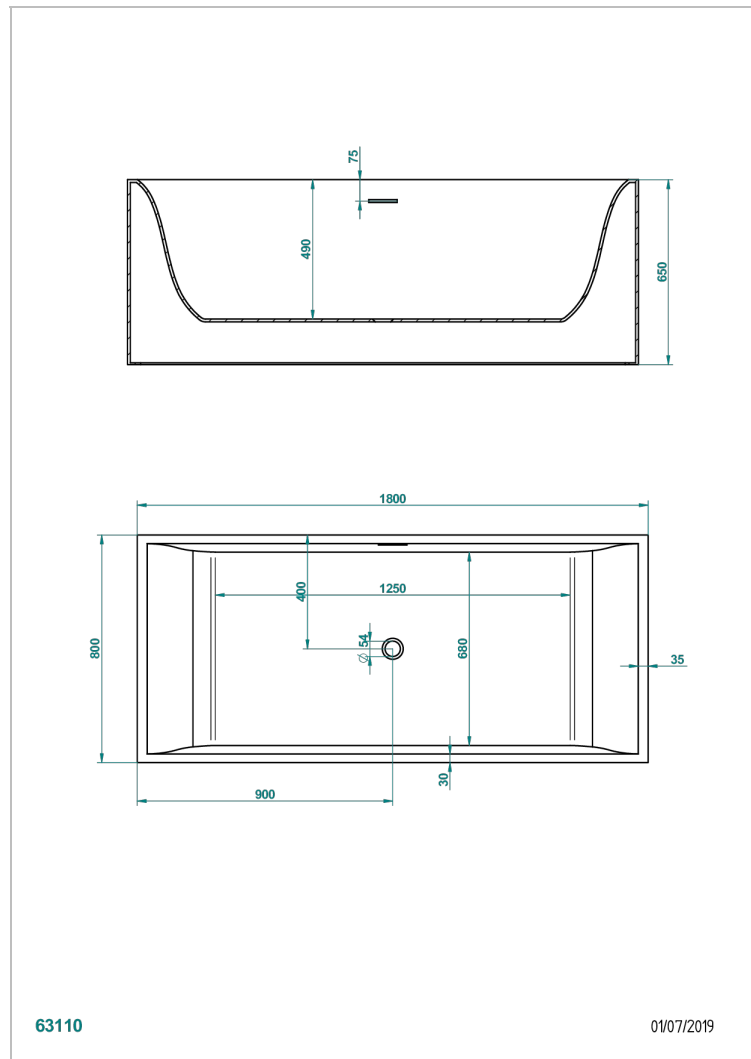

СВОБОДНОСТОЯЩИЕ ВАННЫ

B11-B543

Ванна EGO 180 x 80 x 65 см, без донного клапана

THG[®]
PARIS

63110

01/07/2019

ХАРАКТЕРИСТИКИ

- Свободностоящие ванны
- Ванна EGO 180 x 80 x 65 см, без донного клапана

СВЯЗАННЫЕ ТОВАРНЫЕ ПОЗИЦИИ

- Ref. B16-K104 Накладка для слива-перелива для ванны
- Ref. G00-305/H Ручной донный клапан для ванны типа «клик-кляк» с сифоном и пробкой
- Ref. B16-P100 Квадратный подголовник 30 x 30 см, белый
- Ref. B16-P103 Цилиндрический подголовник 1/2 13 см x 26 см, белый
- Ref. B16-P104 Подголовник из полиуретанового геля 30 x 12 см, высота 4 см, белый
- Ref. B16-P105 Подголовник из полиуретанового геля 38.5 x 21 см, высота 2 см, белый
- Ref. B16-P106 Подголовник из полиуретанового геля 30 x 7 см, высота 2 см, белый
- Ref. B16-P107 Подголовник из полиуретанового геля 35 x 40 см, высота 5,5 см, белый