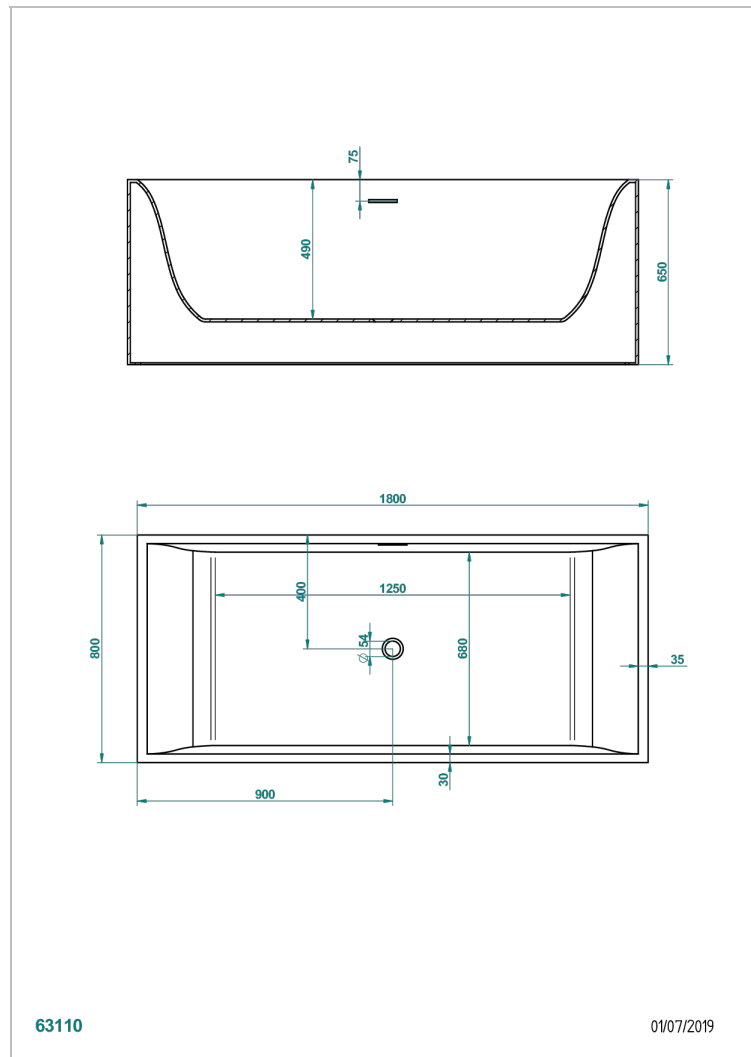

BANERA EXENTA

B11-B543

Bañera EGO 180 x 80 x 65 cm exenta, sin encimera, entregada sin desagüe

THG[®]
PARIS

63110

01/07/2019

CARACTERÍSTICAS

- Bañera exenta
- Bañera EGO 180 x 80 x 65 cm exenta, sin encimera, entregada sin desagüe

PRODUCTOS RELACIONADOS

- Ref. B16-K104 Tapa de rebose para bañera
- Ref. G00-305/H Desagüe
- Ref. B16-P100 Almohada cuadrada 30 x 30 cm, blanca
- Ref. B16-P103 Almohada 13 x 26 cm, blanca
- Ref. B16-P104 Almohada 30 x 12 cm, h. 4 cm, blanca
- Ref. B16-P105 Almohada 38.5 x 21 cm, h. 2 cm, blanca
- Ref. B16-P106 Almohada 30 x 7 cm, h. 2 cm, blanca
- Ref. B16-P107 Almohada 35 x 40 cm, h. 5,5 cm, blanca