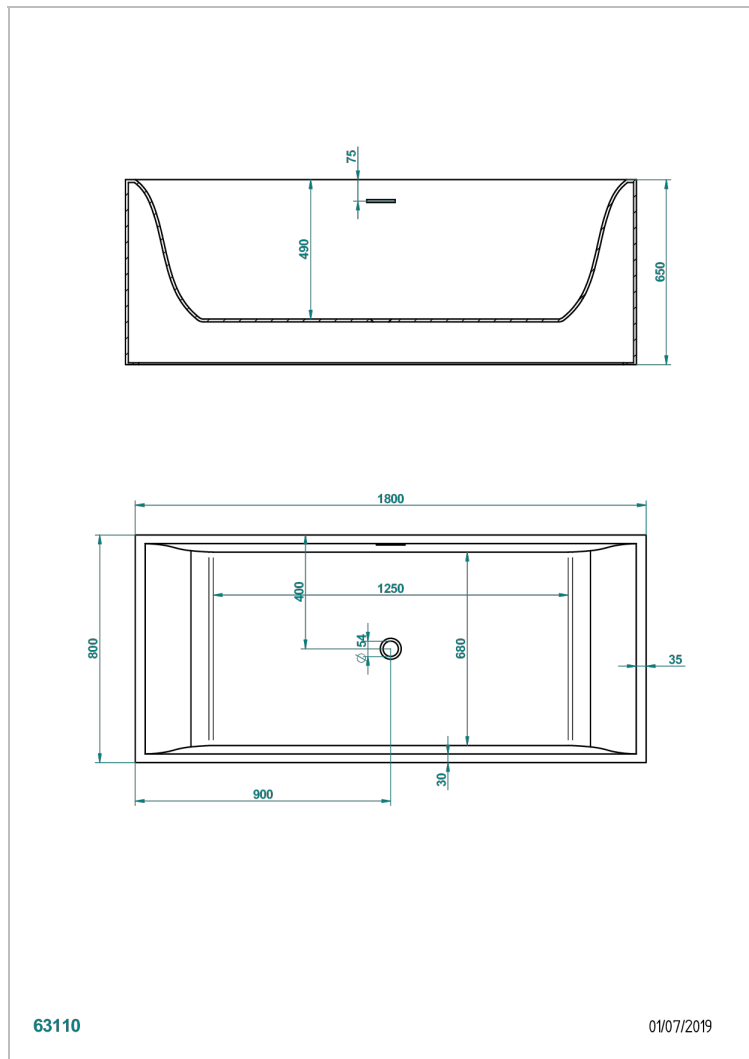

# FREE STANDING BATHTUB

B11-B543

EGO落地式浴缸, 180\*80\*65厘米, 无垫板, 不含下水器

THG<sup>®</sup>  
PARIS

63110

01/07/2019

## 特色

- Free standing bathtub
- EGO落地式浴缸, 180\*80\*65厘米, 无垫板, 不含下水器

## 相关的SKU

- Ref. B16-K104 浴缸溢流孔护罩
- Ref. G00-305/H 键入式浴缸手动下水器, 带下水管和塞子
- Ref. B16-P100 方形头垫, 30\*30厘米, 白色
- Ref. B16-P103 1/2圆柱形头垫, 13\*26厘米, 白色
- Ref. B16-P104 聚氨酯头垫, 30\*12厘米, 高4厘米, 白色
- Ref. B16-P105 聚氨酯头垫, 38.5\*21厘米, 高2厘米, 白色
- Ref. B16-P106 聚氨酯头垫, 30\*7厘米, 高2厘米, 白色
- Ref. B16-P107 聚氨酯头垫, 35\*40厘米, 高5.5厘米, 白色