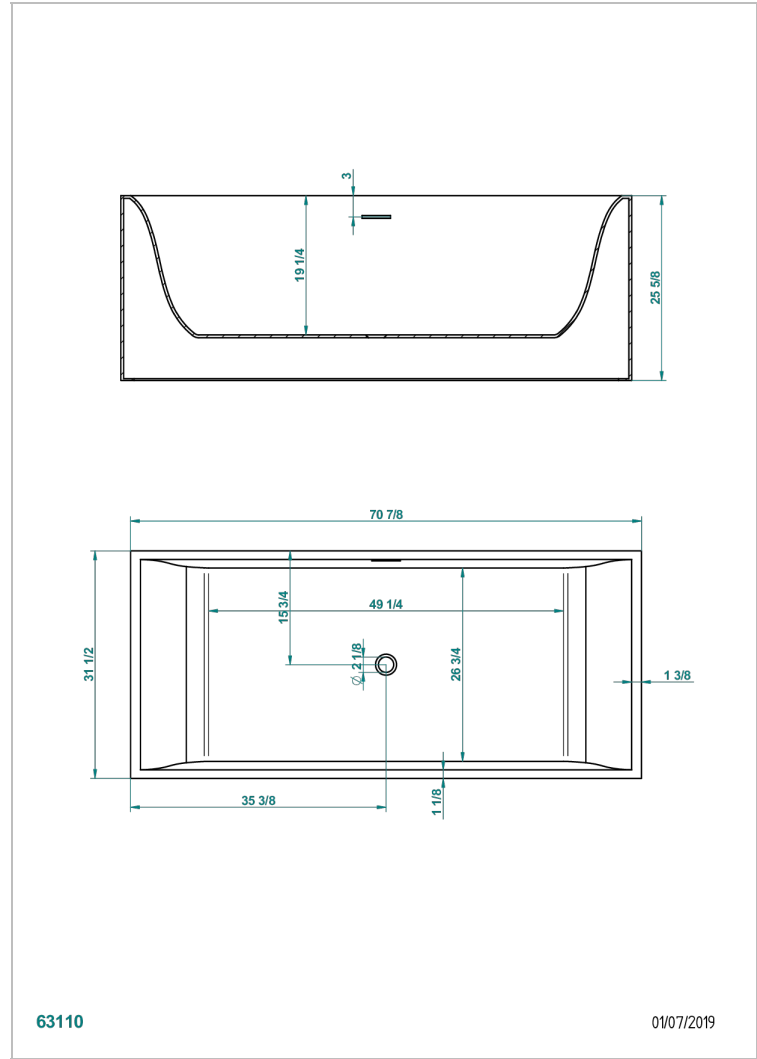

# СВОБОДНОСТОЯЩИЕ ВАННЫ

B11-B543

Ванна EGO 180 x 80 x 65 см, без донного клапана

THG<sup>®</sup>  
PARIS

## ХАРАКТЕРИСТИКИ

- Свободностоящие ванны
- Ванна EGO 180 x 80 x 65 см, без донного клапана

## СВЯЗАННЫЕ ТОВАРНЫЕ ПОЗИЦИИ

- Ref. B16-K104 Накладка для слива-перелива для ванны
- Ref. G00-305/H Ручной донный клапан для ванны типа «клик-кляк» с сифоном и пробкой
- Ref. B16-P100 Квадратный подголовник 30 x 30 см, белый
- Ref. B16-P103 Цилиндрический подголовник 1/2 13 см x 26 см, белый
- Ref. B16-P104 Подголовник из полиуретанового геля 30 x 12 см, высота 4 см, белый
- Ref. B16-P105 Подголовник из полиуретанового геля 38.5 x 21 см, высота 2 см, белый
- Ref. B16-P106 Подголовник из полиуретанового геля 30 x 7 см, высота 2 см, белый
- Ref. B16-P107 Подголовник из полиуретанового геля 35 x 40 см, высота 5,5 см, белый