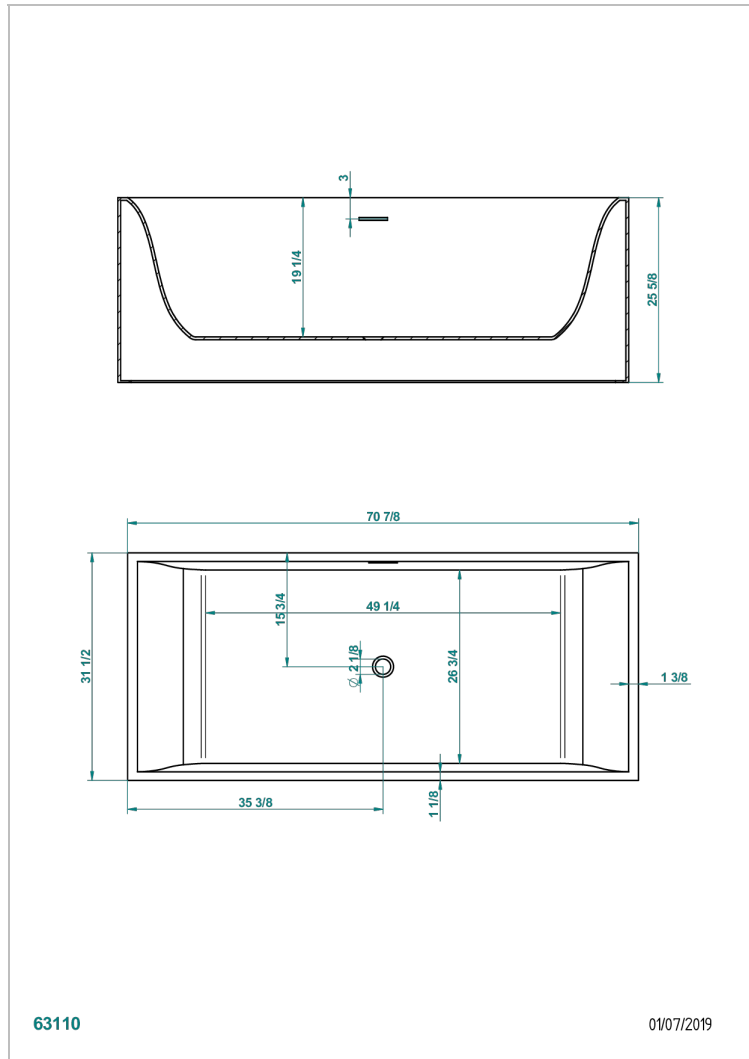

BANERA EXENTA

B11-B543

Bañera EGO 180 x 80 x 65 cm exenta, sin encimera, entregada sin desagüe

THG[®]
PARIS

63110

01/07/2019

CARACTERÍSTICAS

- Bañera exenta
- Bañera EGO 180 x 80 x 65 cm exenta, sin encimera, entregada sin desagüe

PRODUCTOS RELACIONADOS

- Ref. B16-K104 Tapa de rebose para bañera
- Ref. G00-305/H Desagüe
- Ref. B16-P100 Almohada cuadrada 30 x 30 cm, blanca
- Ref. B16-P103 Almohada 13 x 26 cm, blanca
- Ref. B16-P104 Almohada 30 x 12 cm, h. 4 cm, blanca
- Ref. B16-P105 Almohada 38.5 x 21 cm, h. 2 cm, blanca
- Ref. B16-P106 Almohada 30 x 7 cm, h. 2 cm, blanca
- Ref. B16-P107 Almohada 35 x 40 cm, h. 5,5 cm, blanca