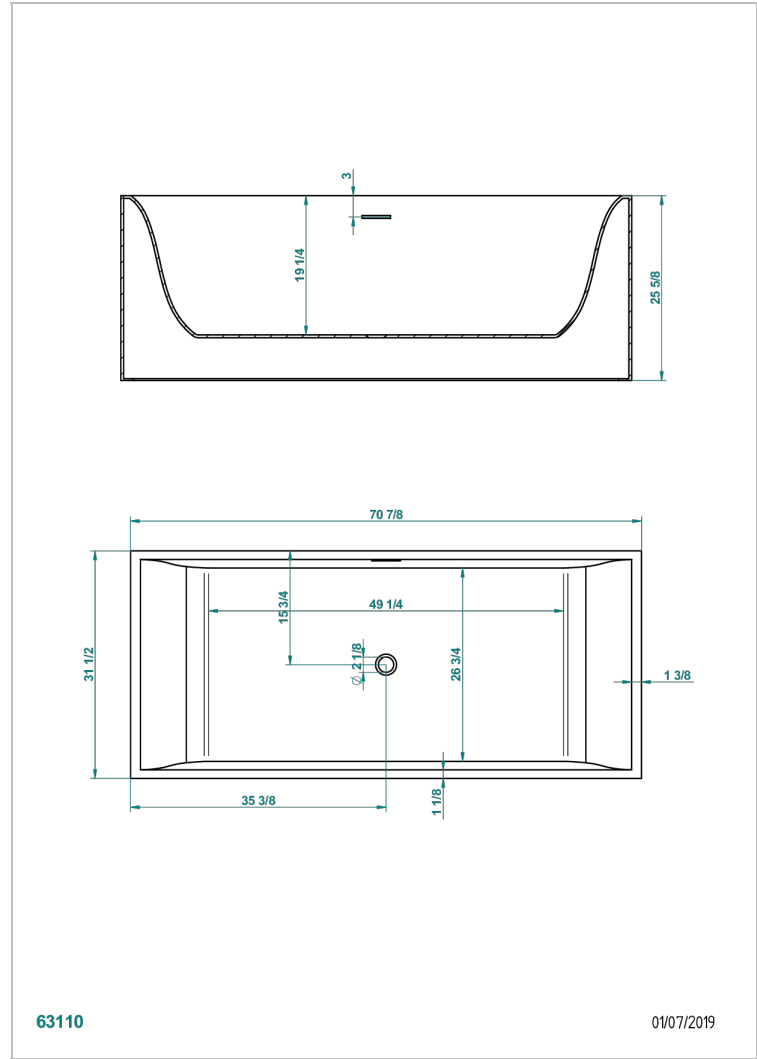

# FREISTEHEND BADEWANNE

B11-B543

THG<sup>®</sup>  
PARIS

Ego badewanne 180 x 80 x 65 cm freistehend ohne armaturenbank, ohne ab- und Überlaufgarnitur

## EIGENSCHAFTEN

- Freistehend Badewanne
- Ego badewanne 180 x 80 x 65 cm freistehend ohne armaturenbank, ohne ab- und Überlaufgarnitur

## ÄHNLICHE PRODUKTE

- Ref. B16-K104 Überlaufabdeckung für Badewanne
- Ref. G00-305/H Ab- und Überlaufgarnitur für die Badewanne mit Tippverschluss
- Ref. B16-P100 Eckige Kopfstütze 30x30 cm, Weiß
- Ref. B16-P103 Nackenrolle 13 cm x 26 cm, Weiß
- Ref. B16-P104 Kopfstütze 30 x 12 cm, h. 4 cm, Weiß
- Ref. B16-P105 Kopfstütze 38.5 x 21 cm, h. 2 cm, Weiß
- Ref. B16-P106 Kopfstütze 30 x 7 cm, h. 2 cm, Weiß
- Ref. B16-P107 Kopfstütze 35 x 40 cm, h. 5,5 cm, Weiß